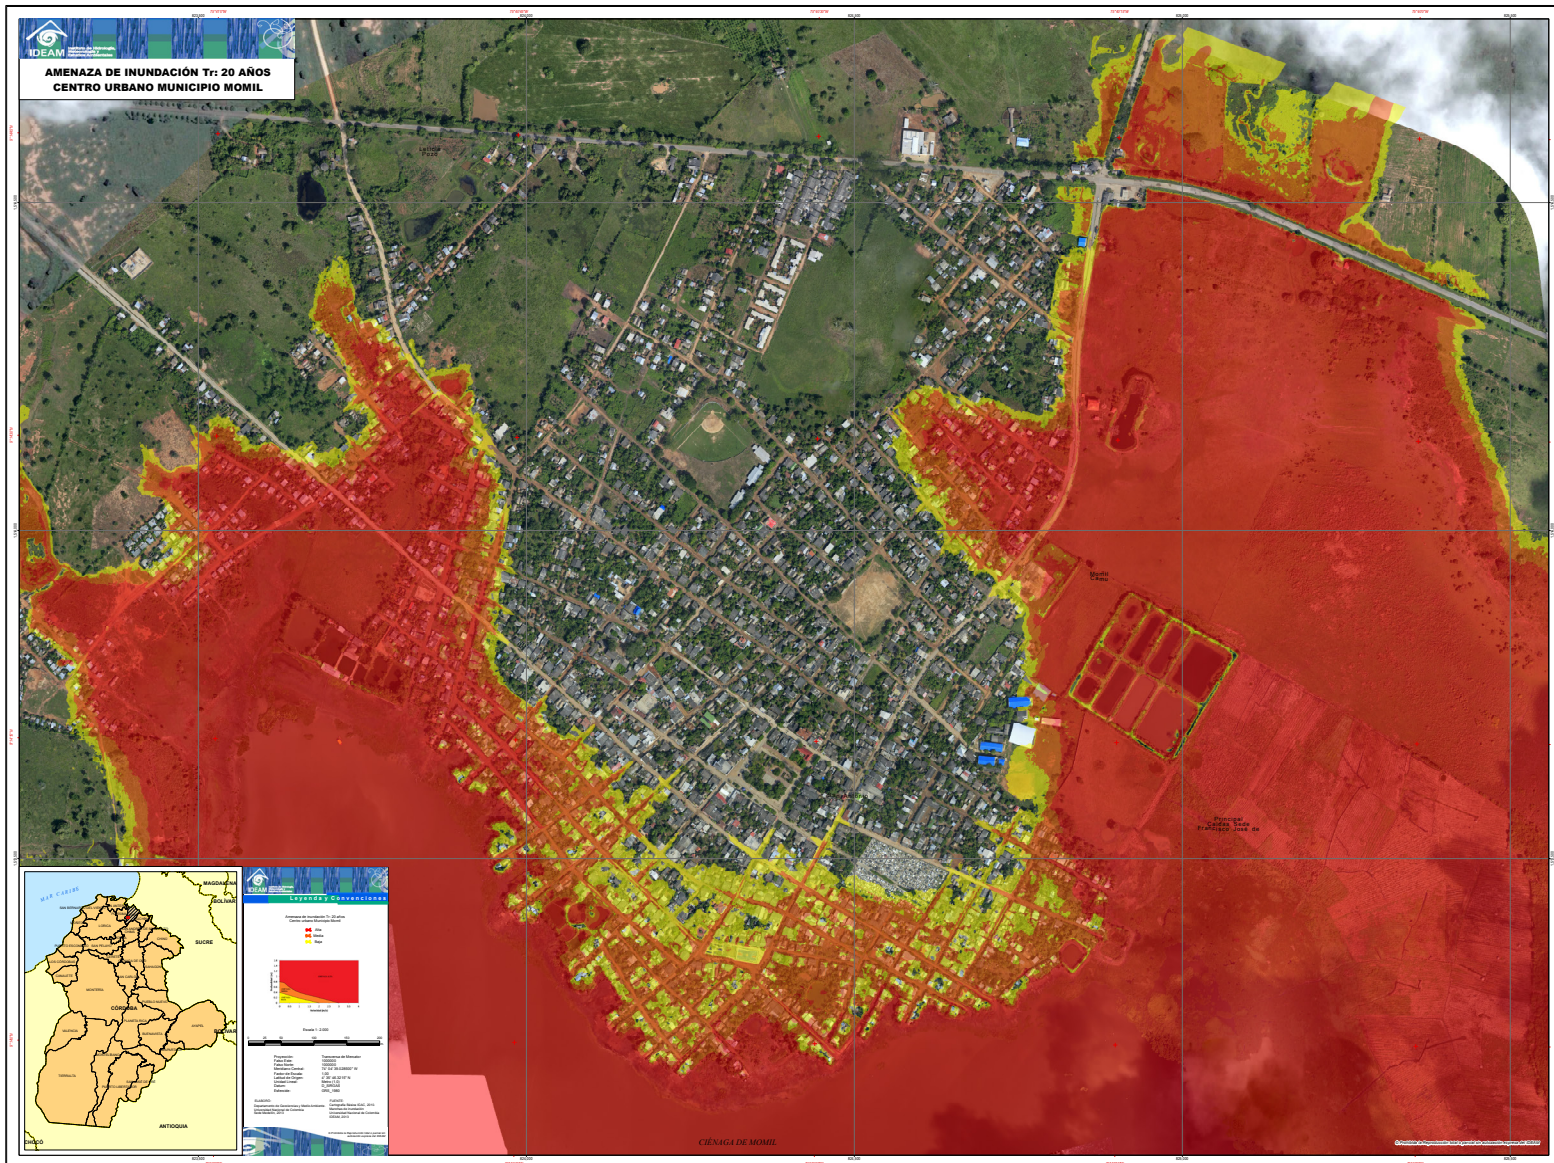

Municipio de Momil (Córdoba)

Amenaza de inundación

Tr. 2.33 años

Municipio de Momil (Córdoba)

Amenaza de inundación

Tr. 20 años

Municipio de Momil (Córdoba)

Amenaza de inundación

Tr. 100 años