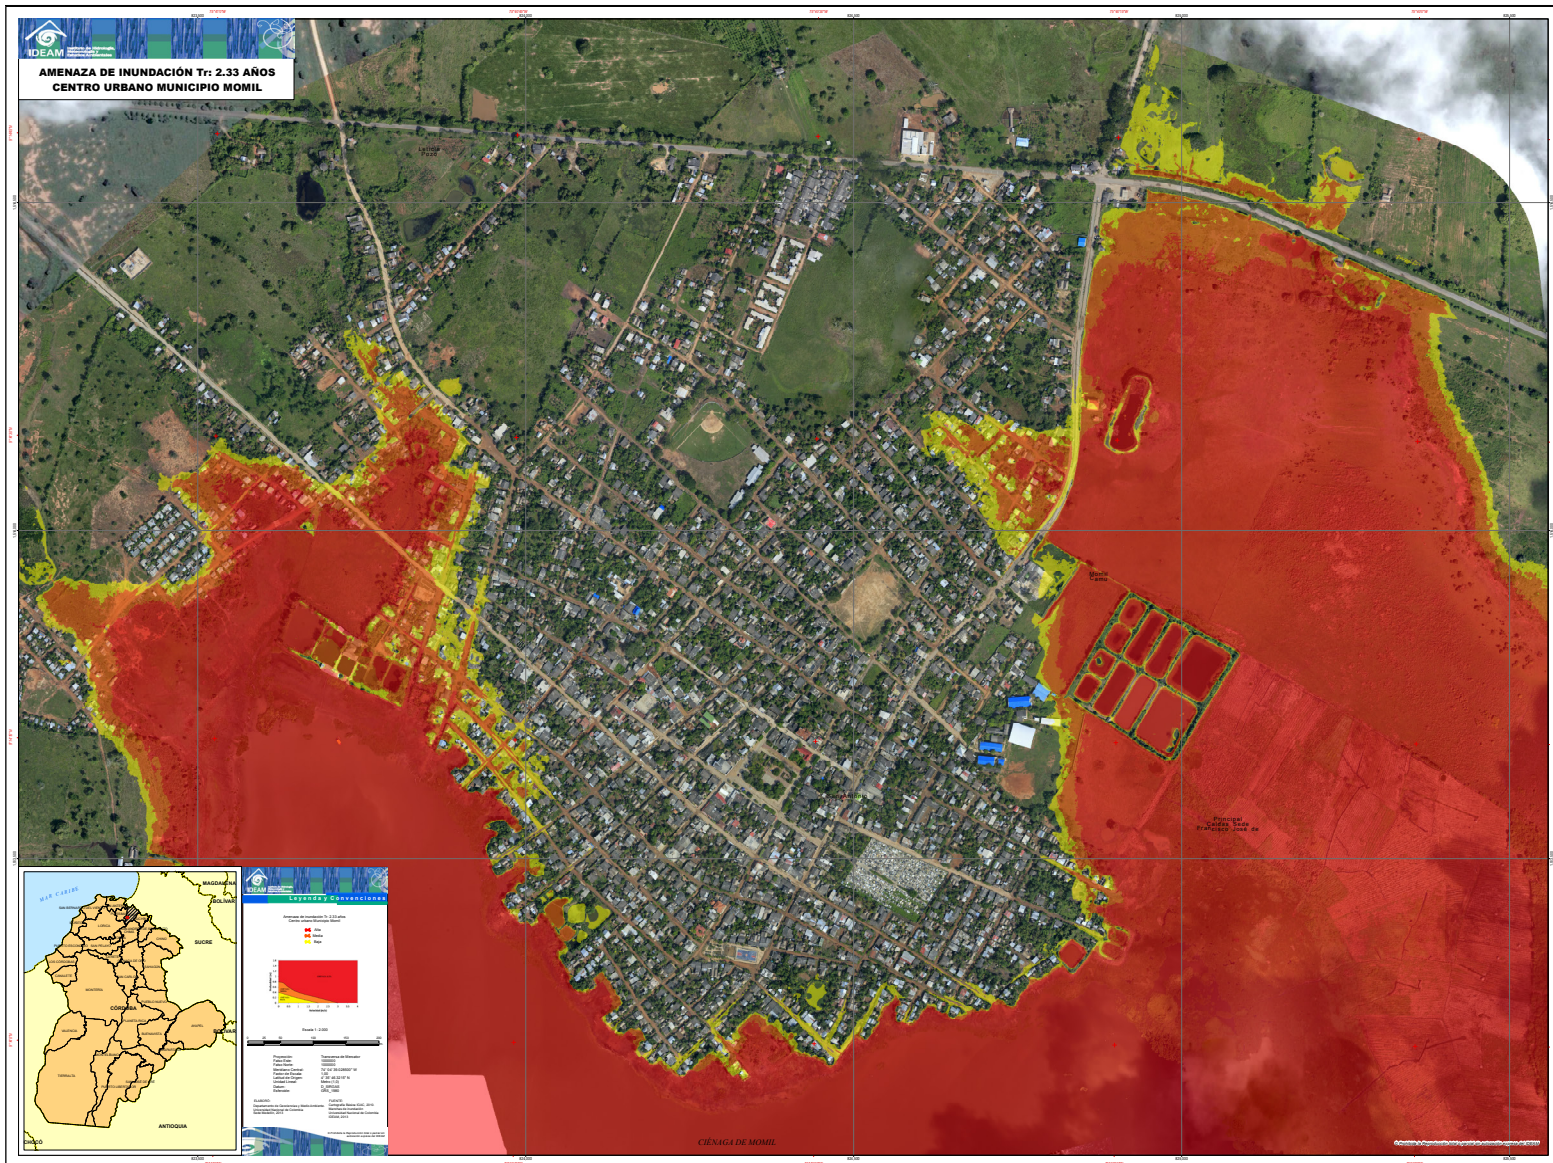

Municipio de Momil (Córdoba)

Amenaza de inundación

Tr. 2.33 años

Municipio de Momil (Córdoba)

Amenaza de inundación

Tr. 20 años

Municipio de Momil (Córdoba)

Amenaza de inundación

Tr. 100 años