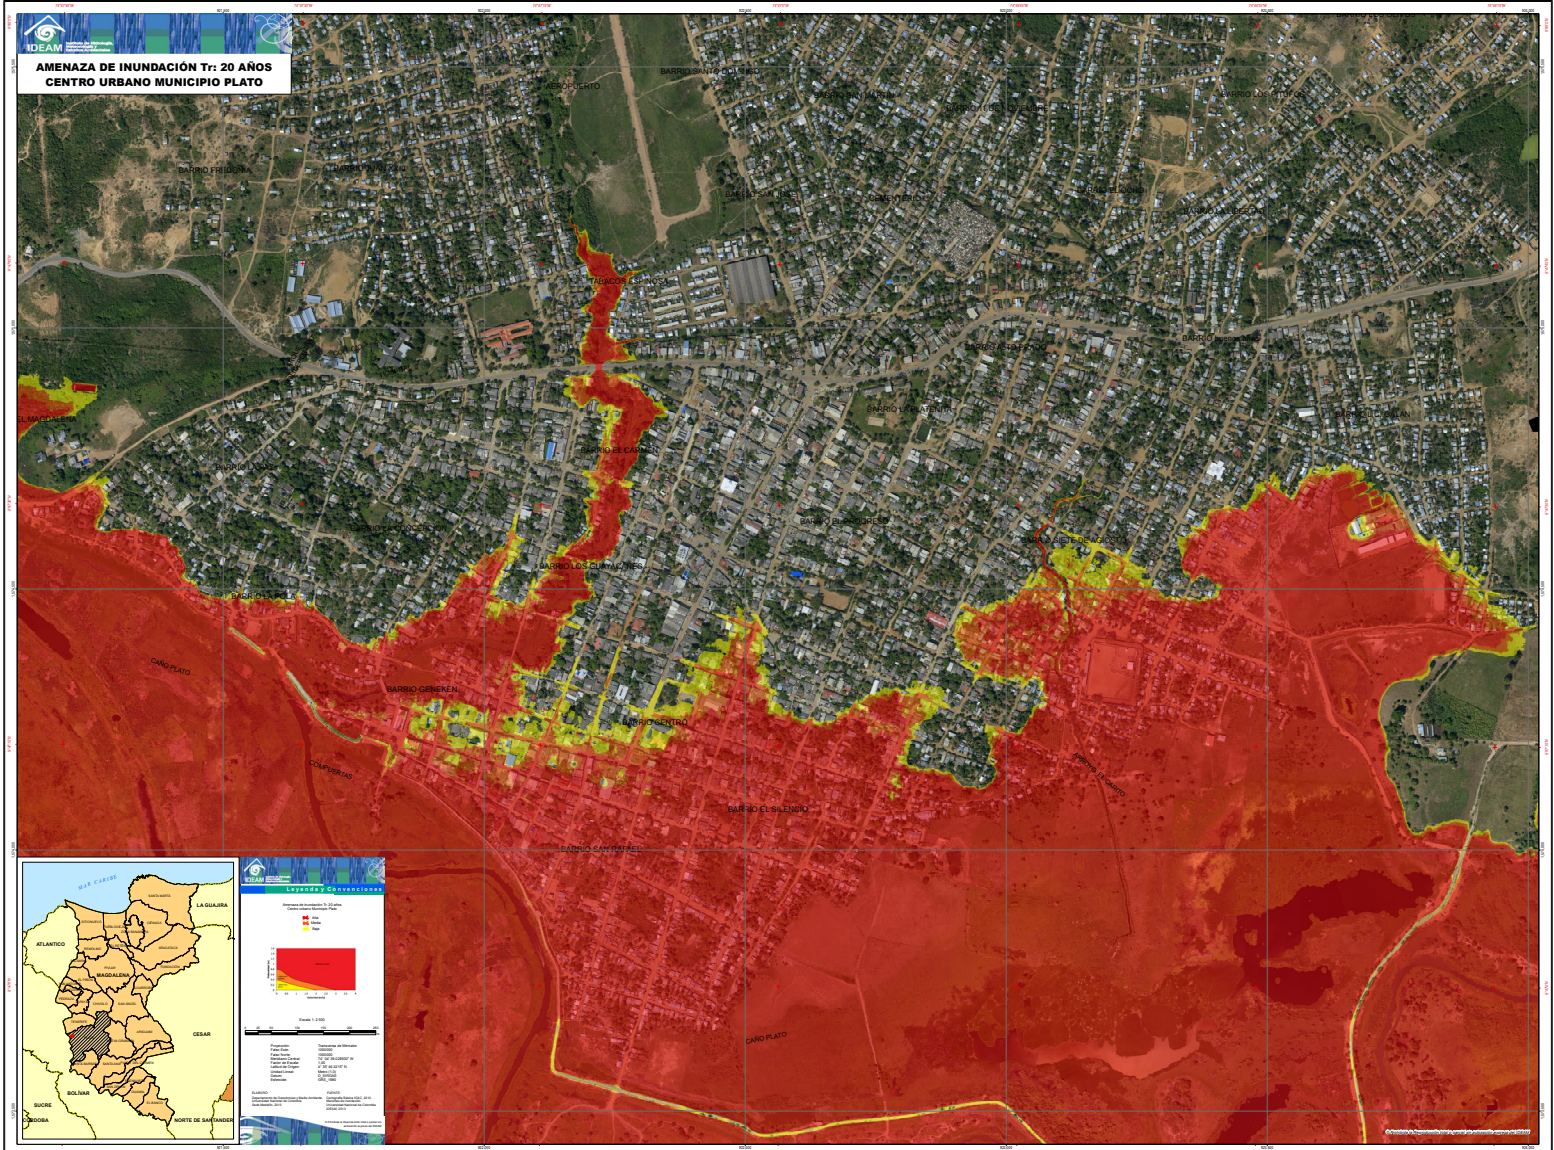

Municipio de Plato (Magdalena)

Amenaza de inundación

Tr. 2.33 años

Municipio de Plato(Magdalena)

Amenaza de inundación

Tr. 20 años

Municipio de Plato(Magdalena)

Amenaza de inundación