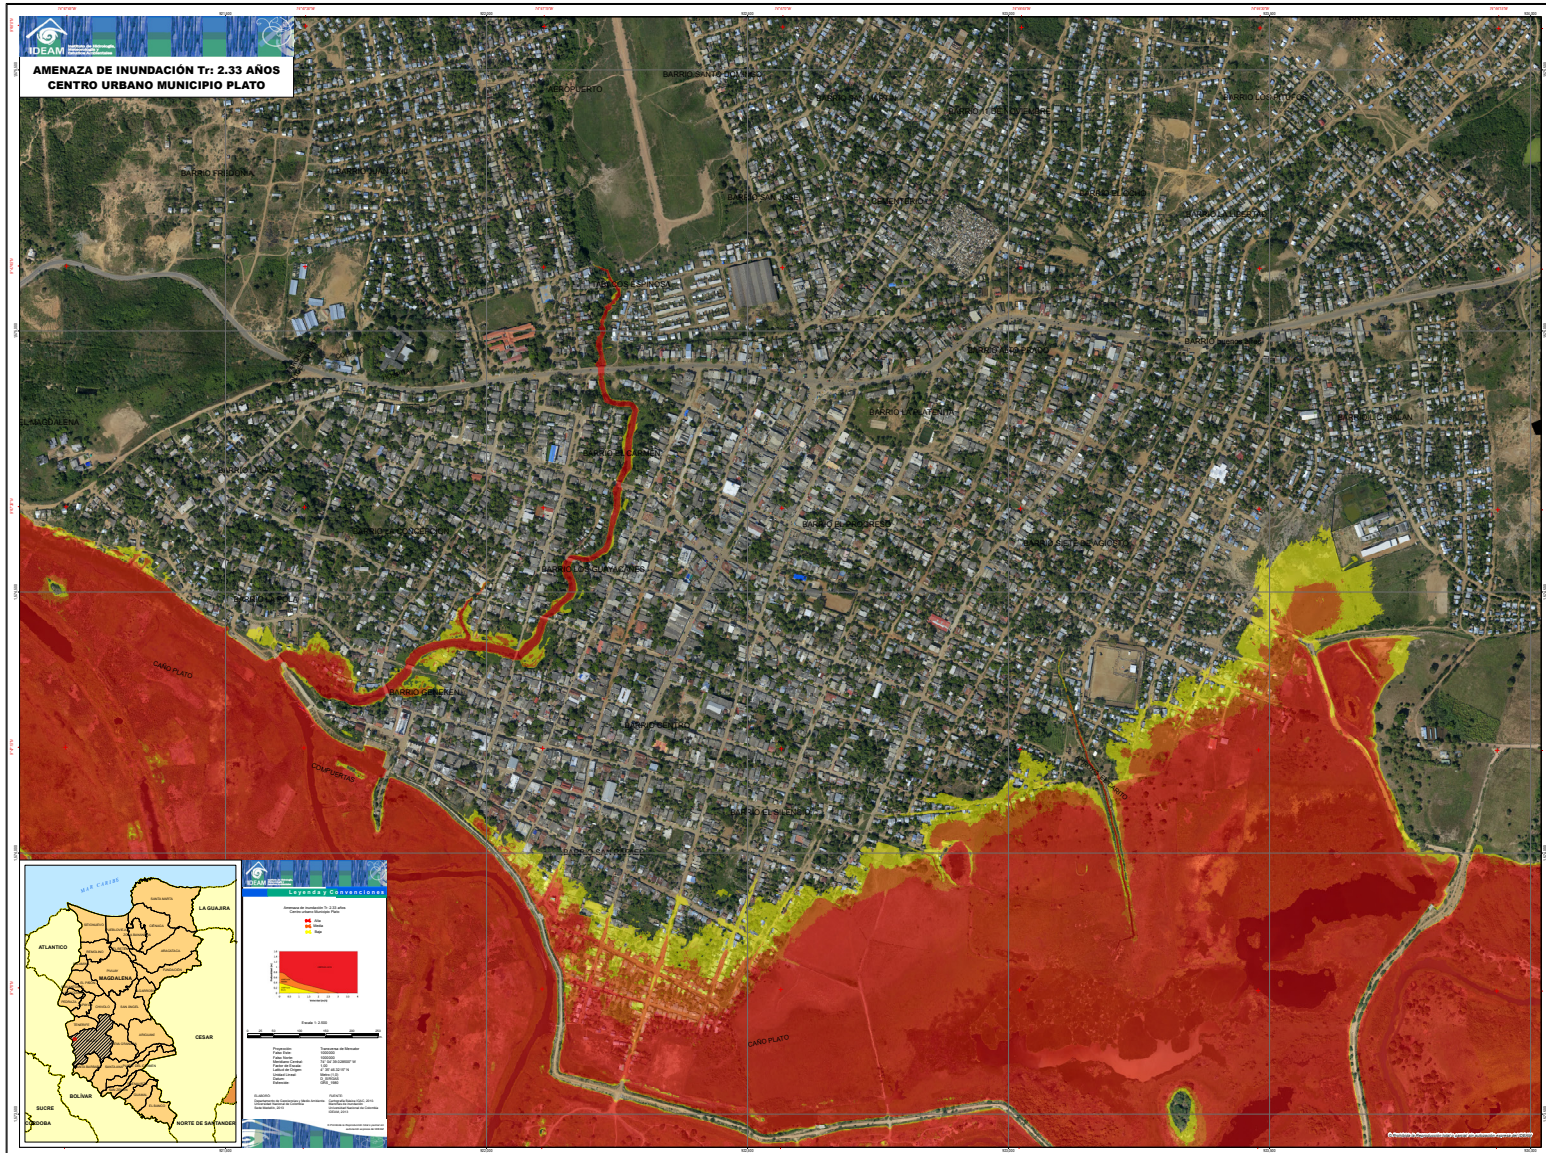

Municipio de Plato (Magdalena)

Amenaza de inundación

Tr. 2.33 años

Municipio de Plato(Magdalena)

Amenaza de inundación

Tr. 20 años

Municipio de Plato(Magdalena)

Amenaza de inundación

Tr. 100 años