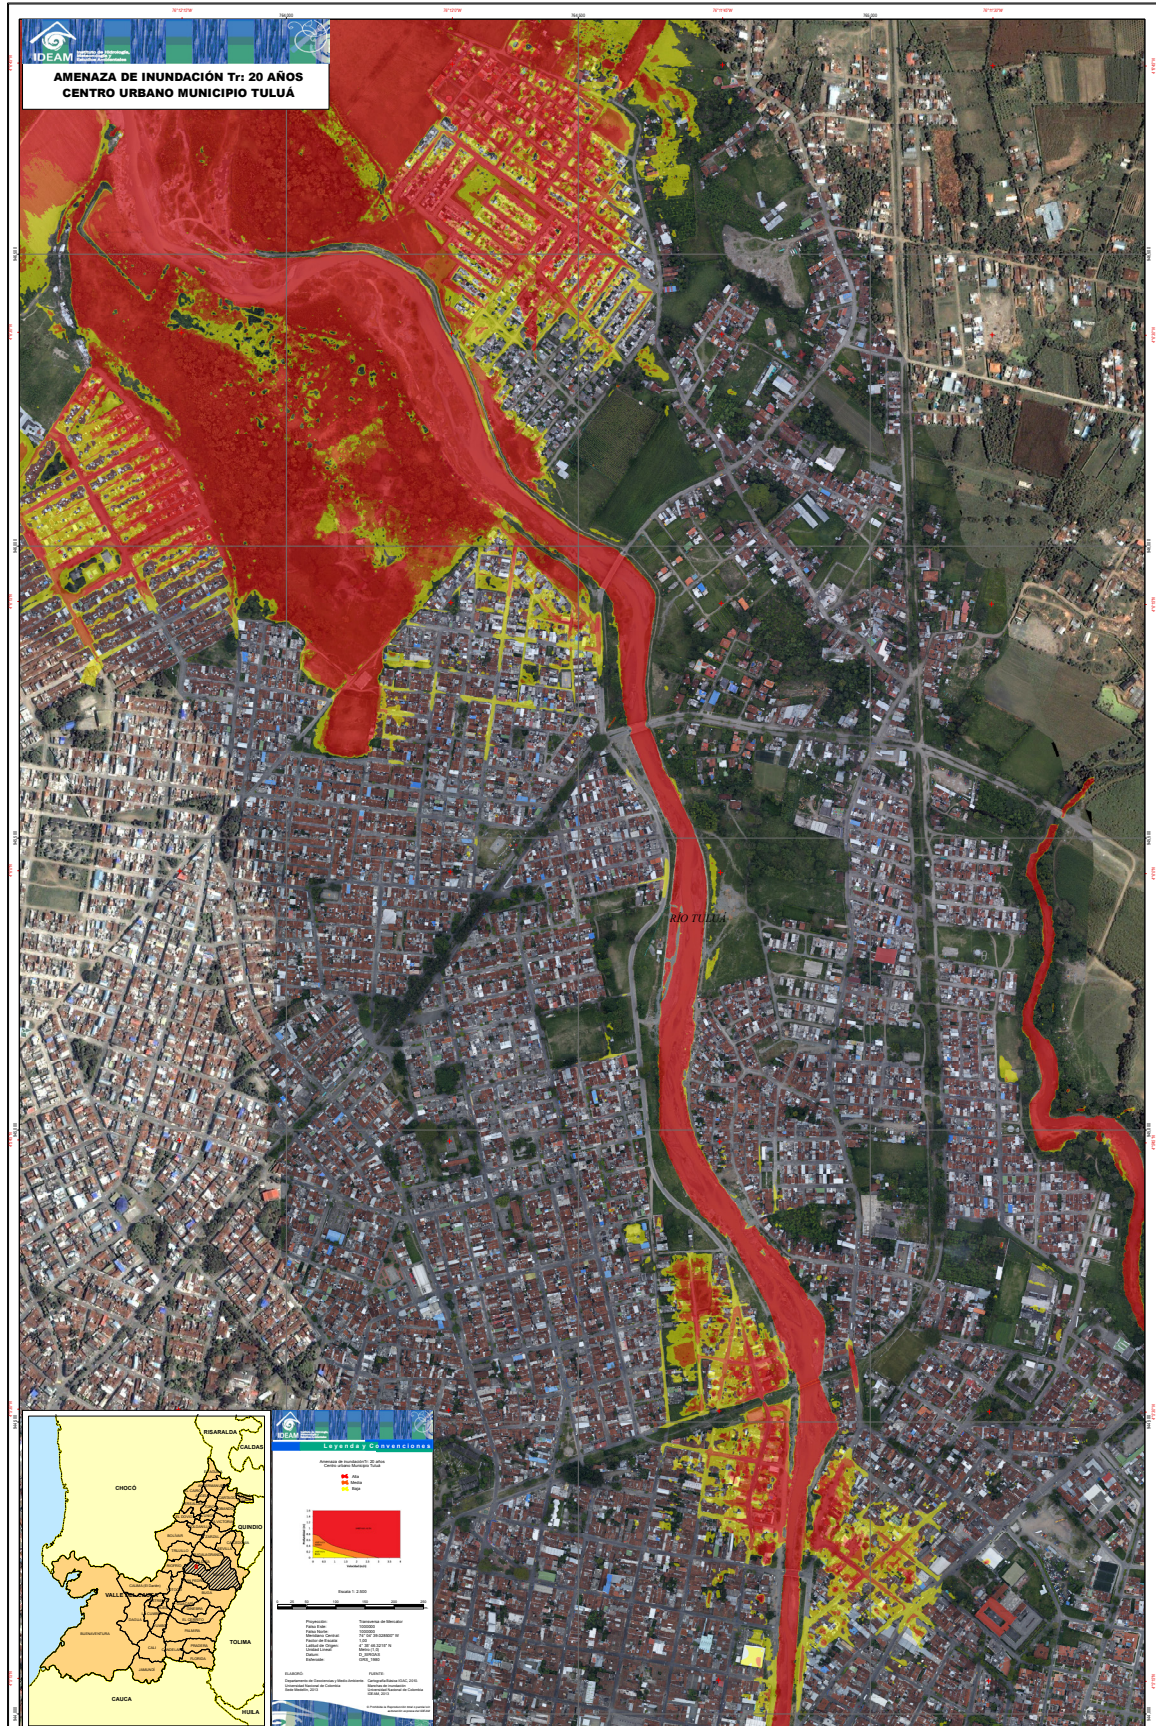

Municipio de Tuluá (Valle del Cauca)

Amenaza de inundación

Tr: 20 años

Municipio de Tuluá (Valle del Cauca)

Amenaza de inundación

Tr: 100 años