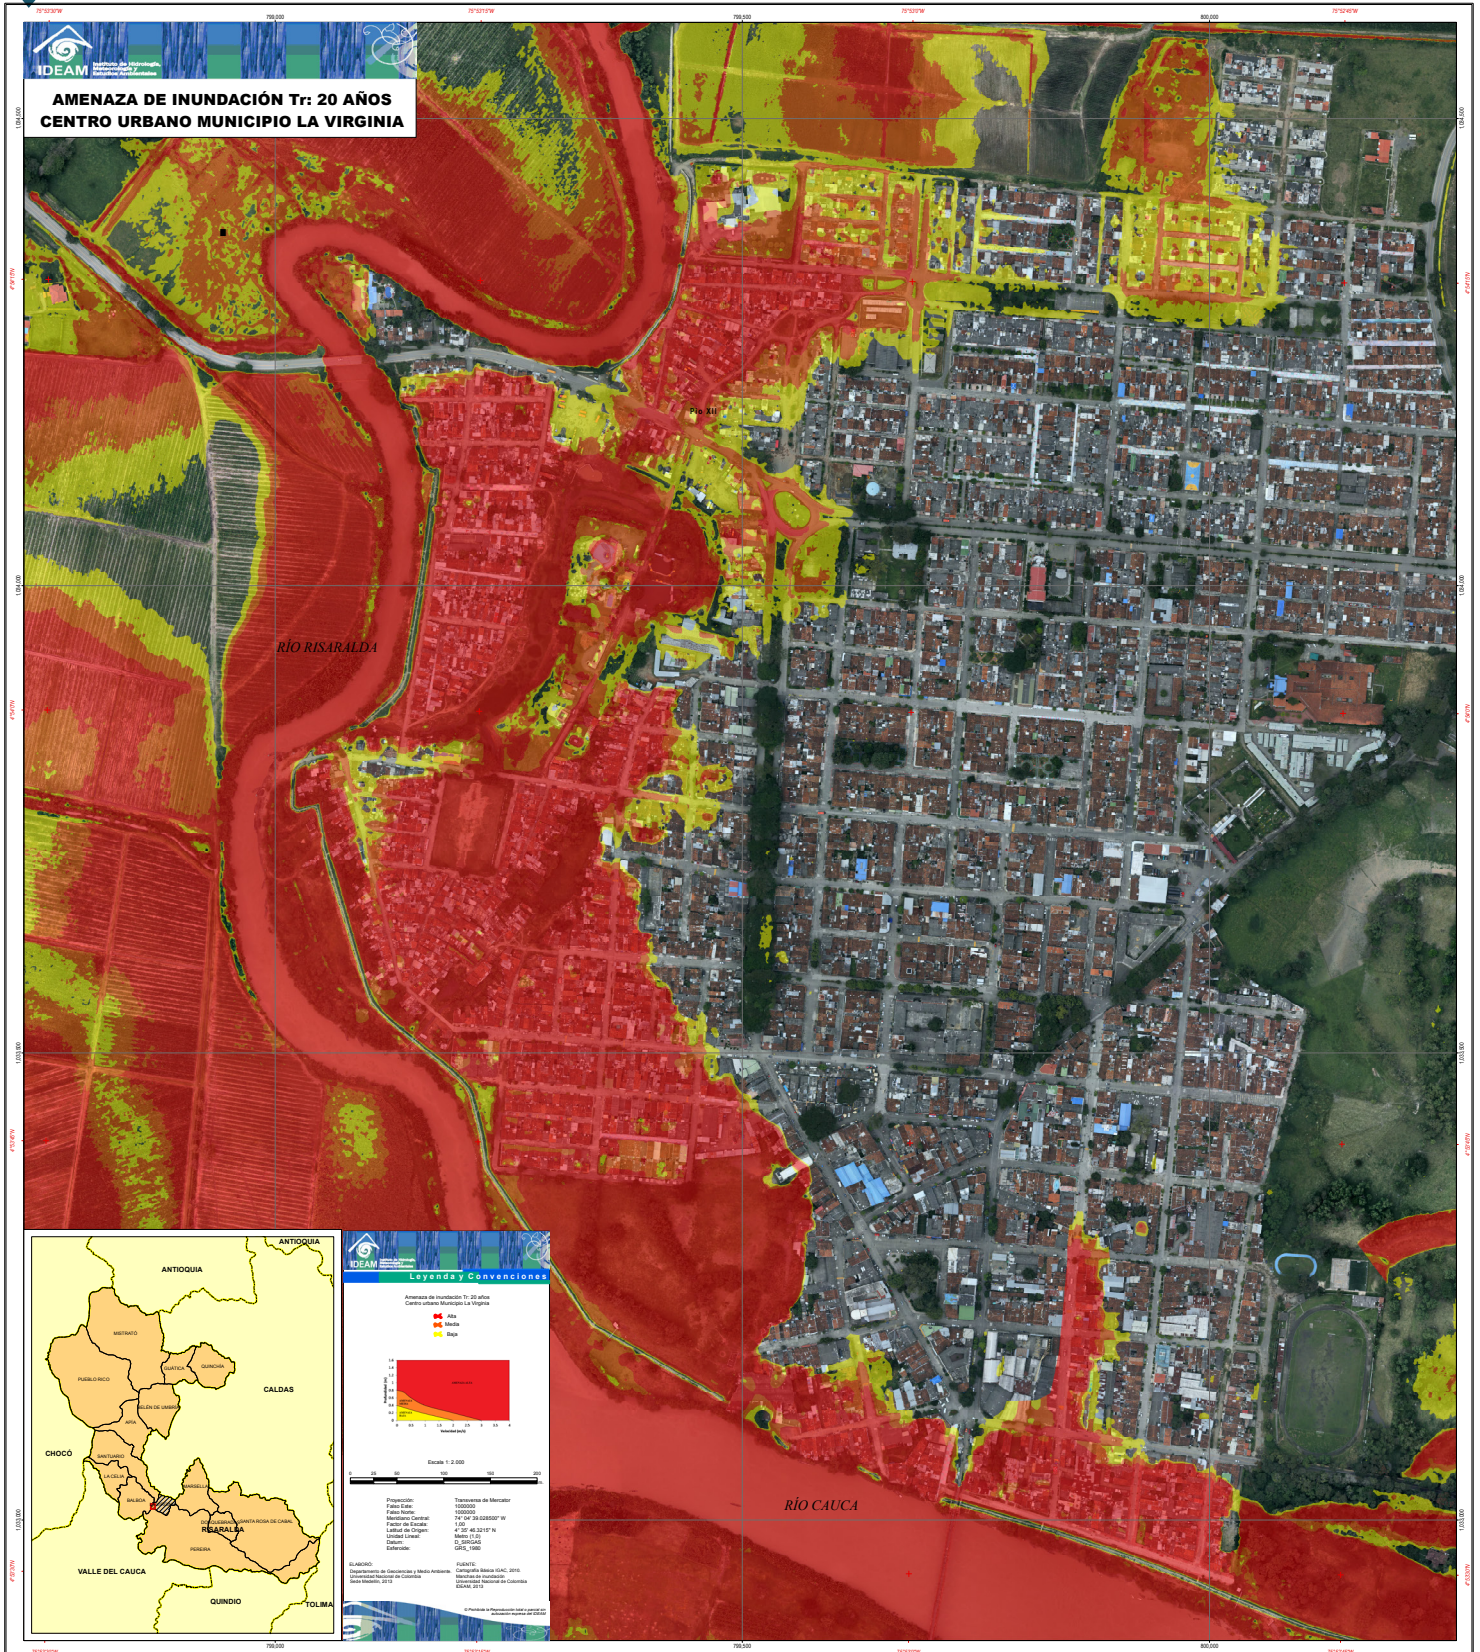

Municipio de La Virginia (Risaralda)

Amenaza de inundación

Tr. 2.33 años

Municipio de La Virginia (Risaralda)

Amenaza de inundación

Tr. 20 años

Municipio de La Virginia (Risaralda)

Amenaza de inundación

Tr. 100 años