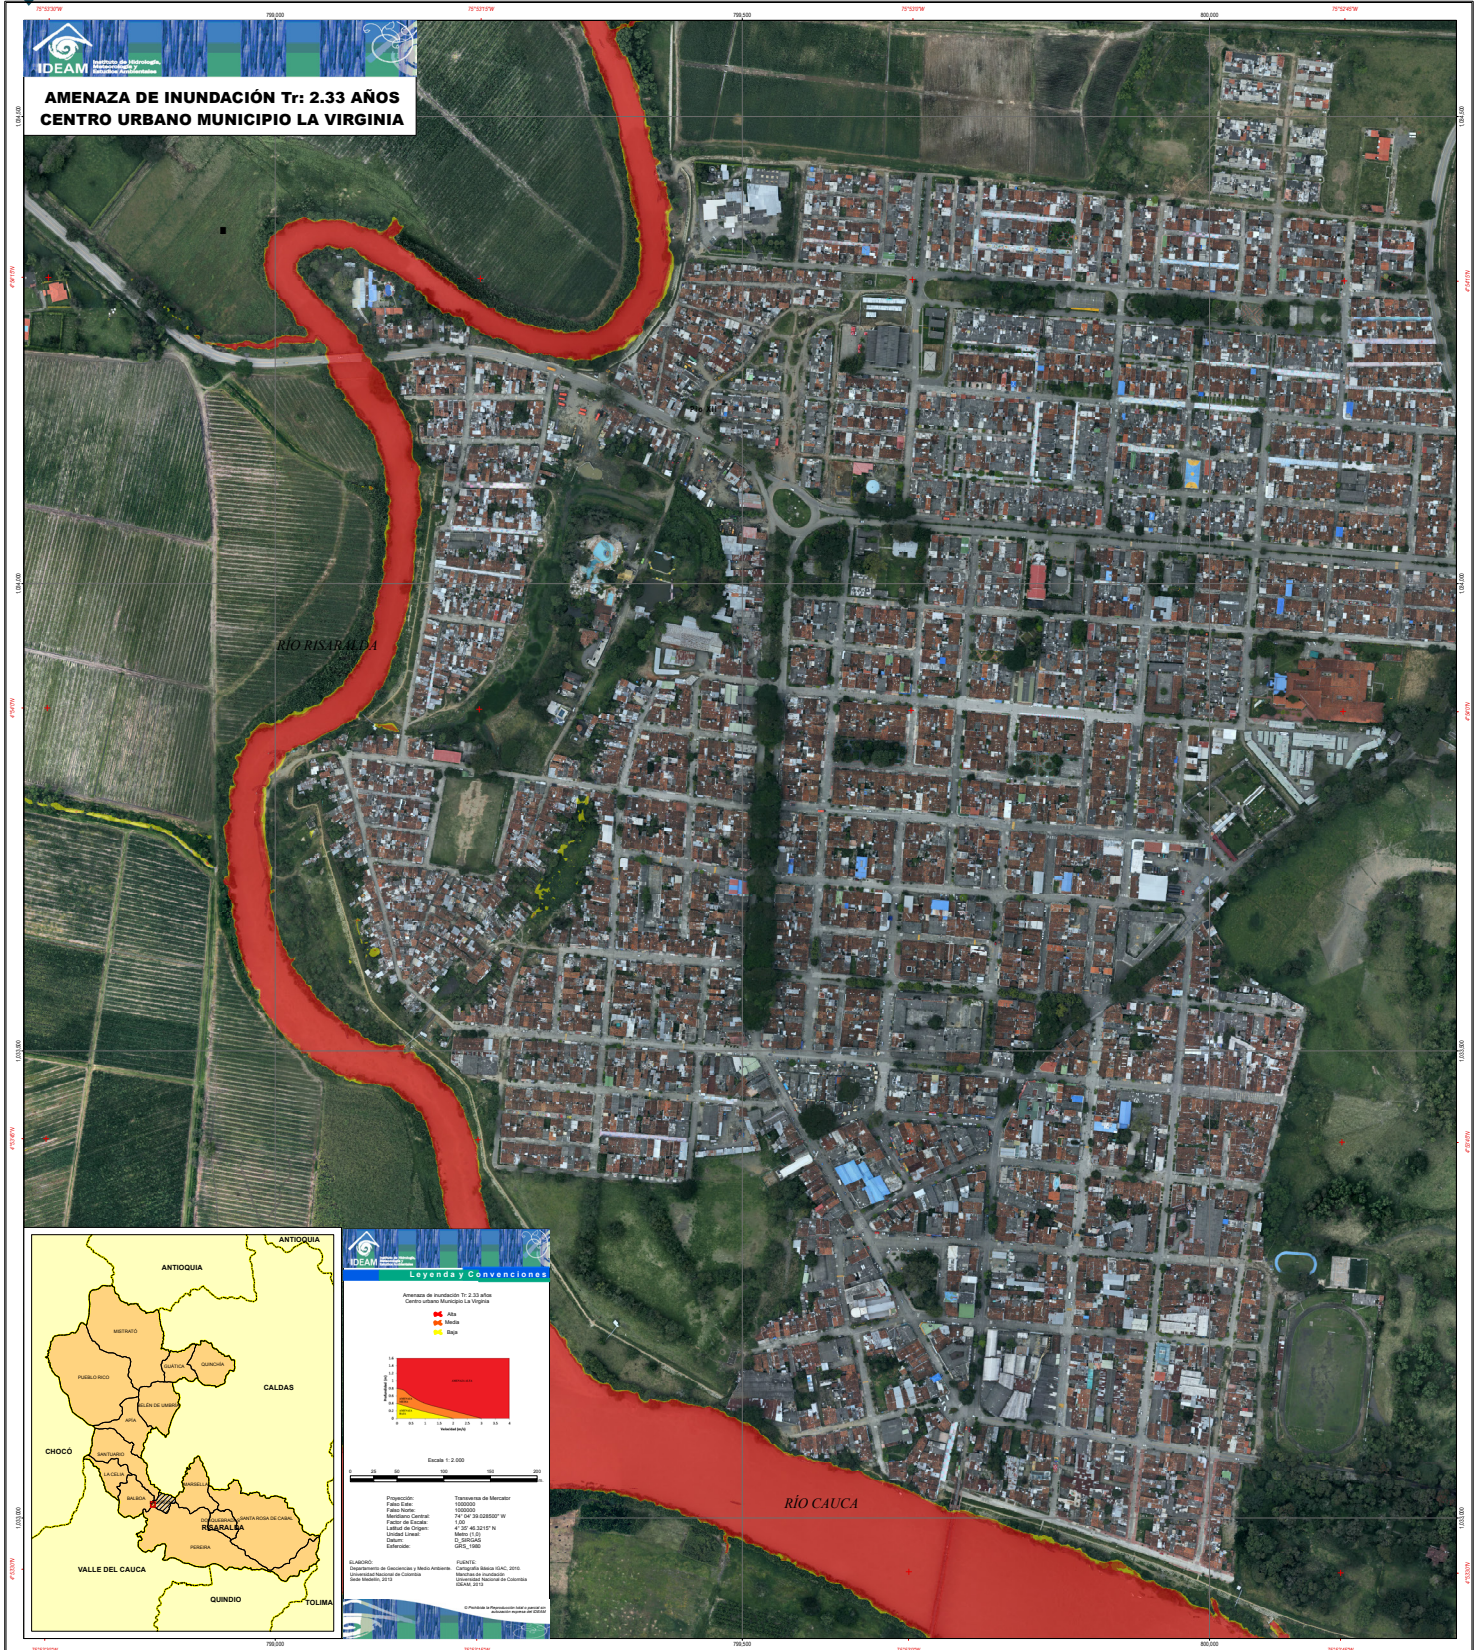

Municipio de La Virginia (Risaralda)

Amenaza de inundación

Tr. 2.33 años

Municipio de La Virginia (Risaralda)

Amenaza de inundación

Tr. 20 años

Municipio de La Virginia (Risaralda)

Amenaza de inundación

Tr. 100 años