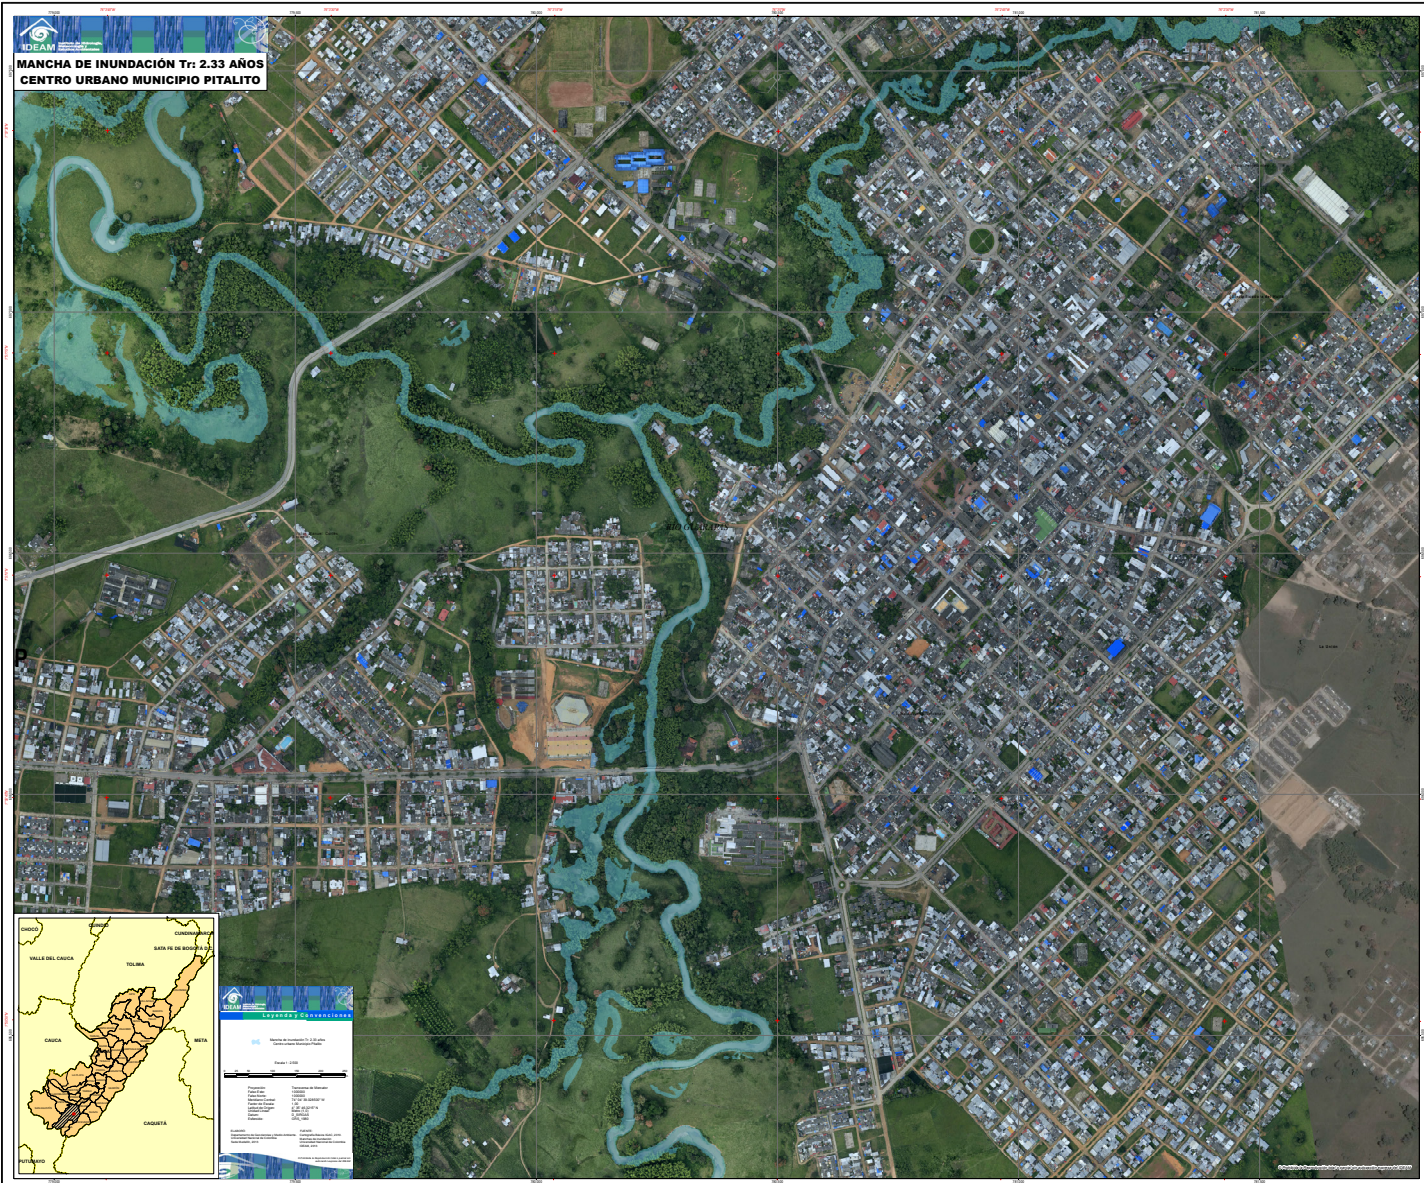

Municipio de Pitalito (Huila)

Mancha de inundación

Tr. 2.33 años

Municipio de Pitalito (Huila)

Mancha de inundación

Tr. 20 años

Municipio de Pitalito (Huila)

Mancha de inundación

Tr. 100 años