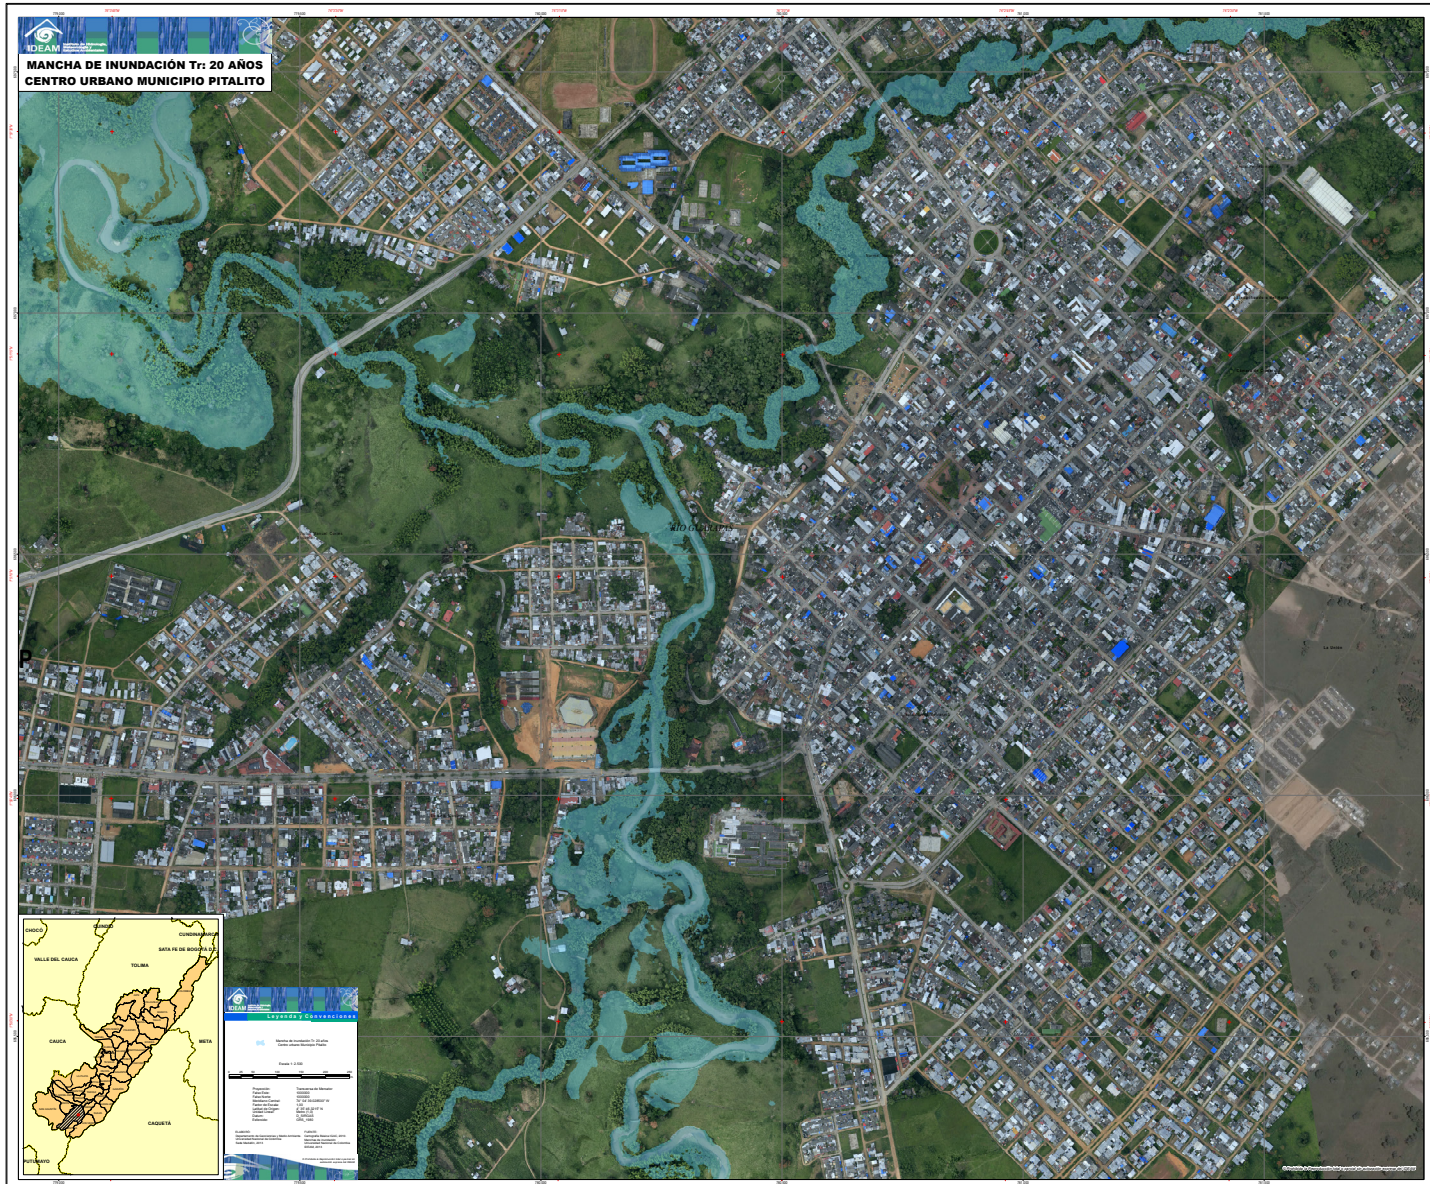

Municipio de Pitalito (Huila)

Mancha de inundación

Tr. 2.33 años

Municipio de Pitalito (Huila)

Mancha de inundación

Tr. 20 años

Municipio de Pitalito (Huila)

Mancha de inundación

Tr. 100 años