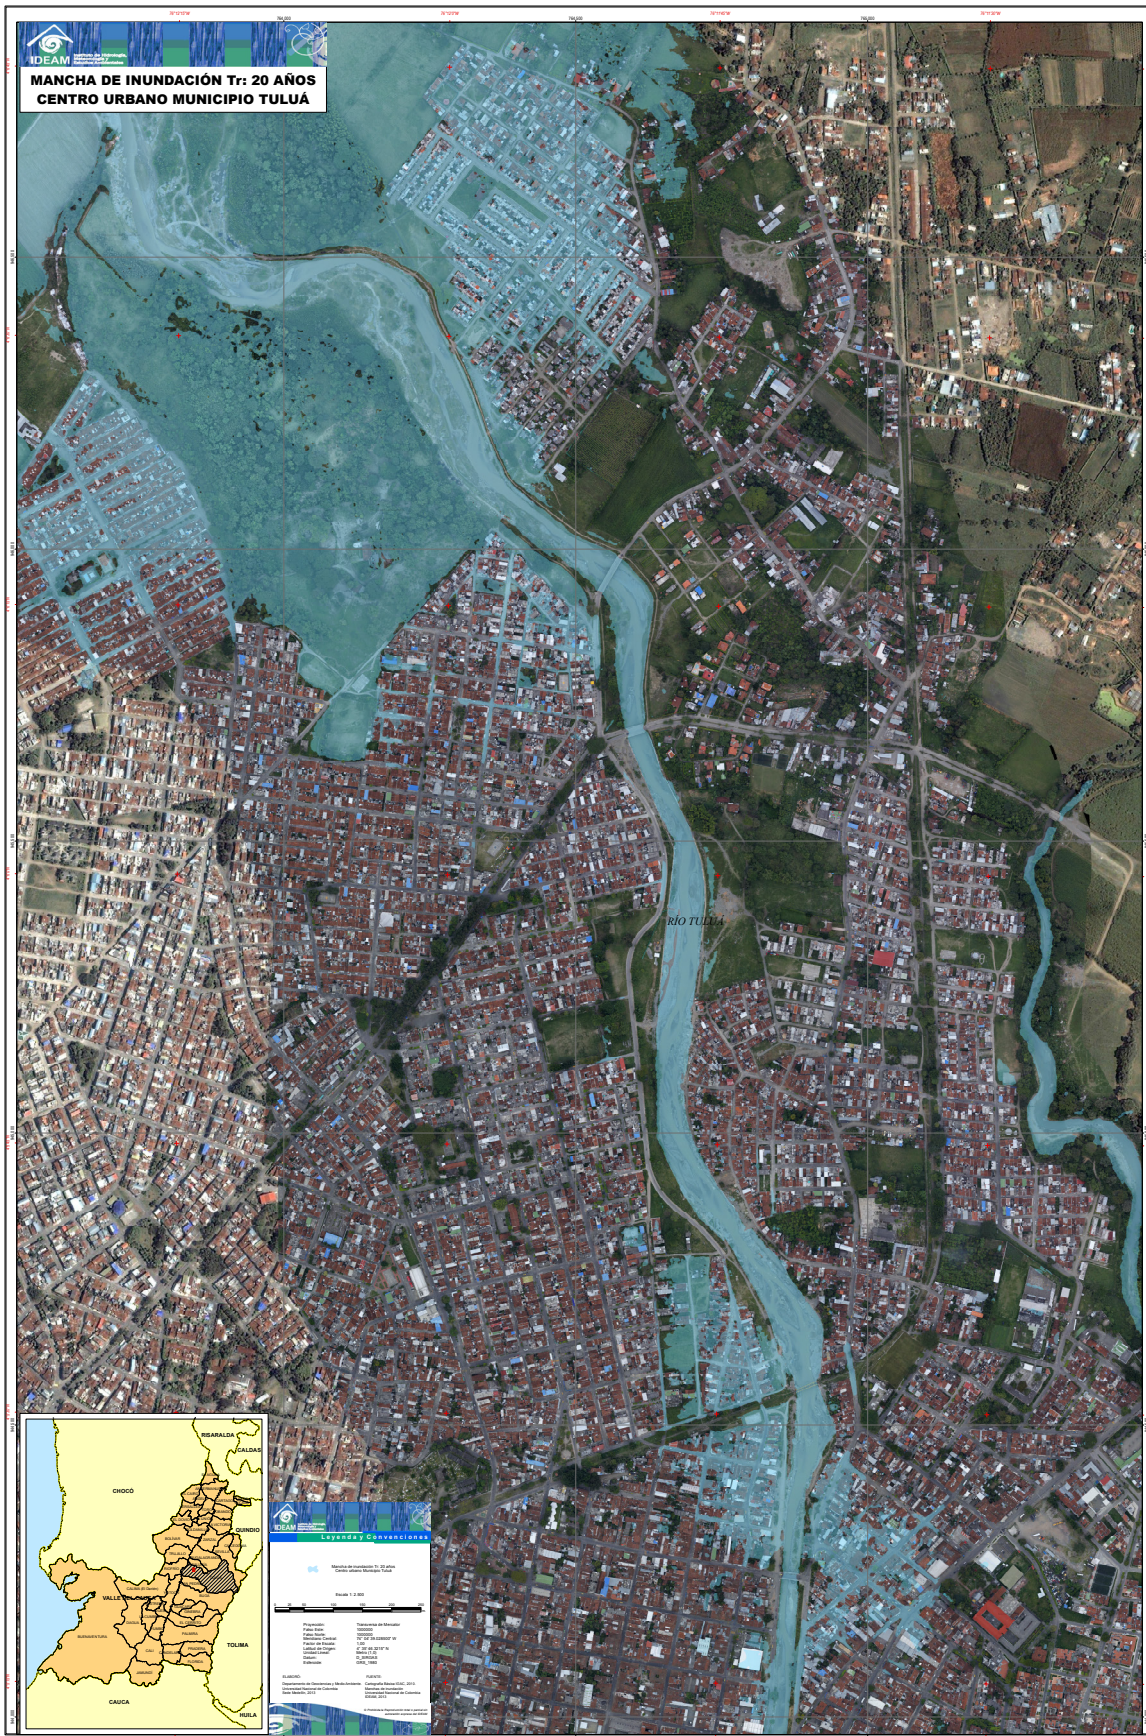

Municipio de Tuluá (Valle del Cauca)

Mancha de inundación

Tr: 2.33 años

Municipio de Tuluá (Valle del Cauca)

Mancha de inundación

Tr: 20 años

Municipio de Tuluá (Valle del Cauca)

Mancha de inundación

Tr: 100 años