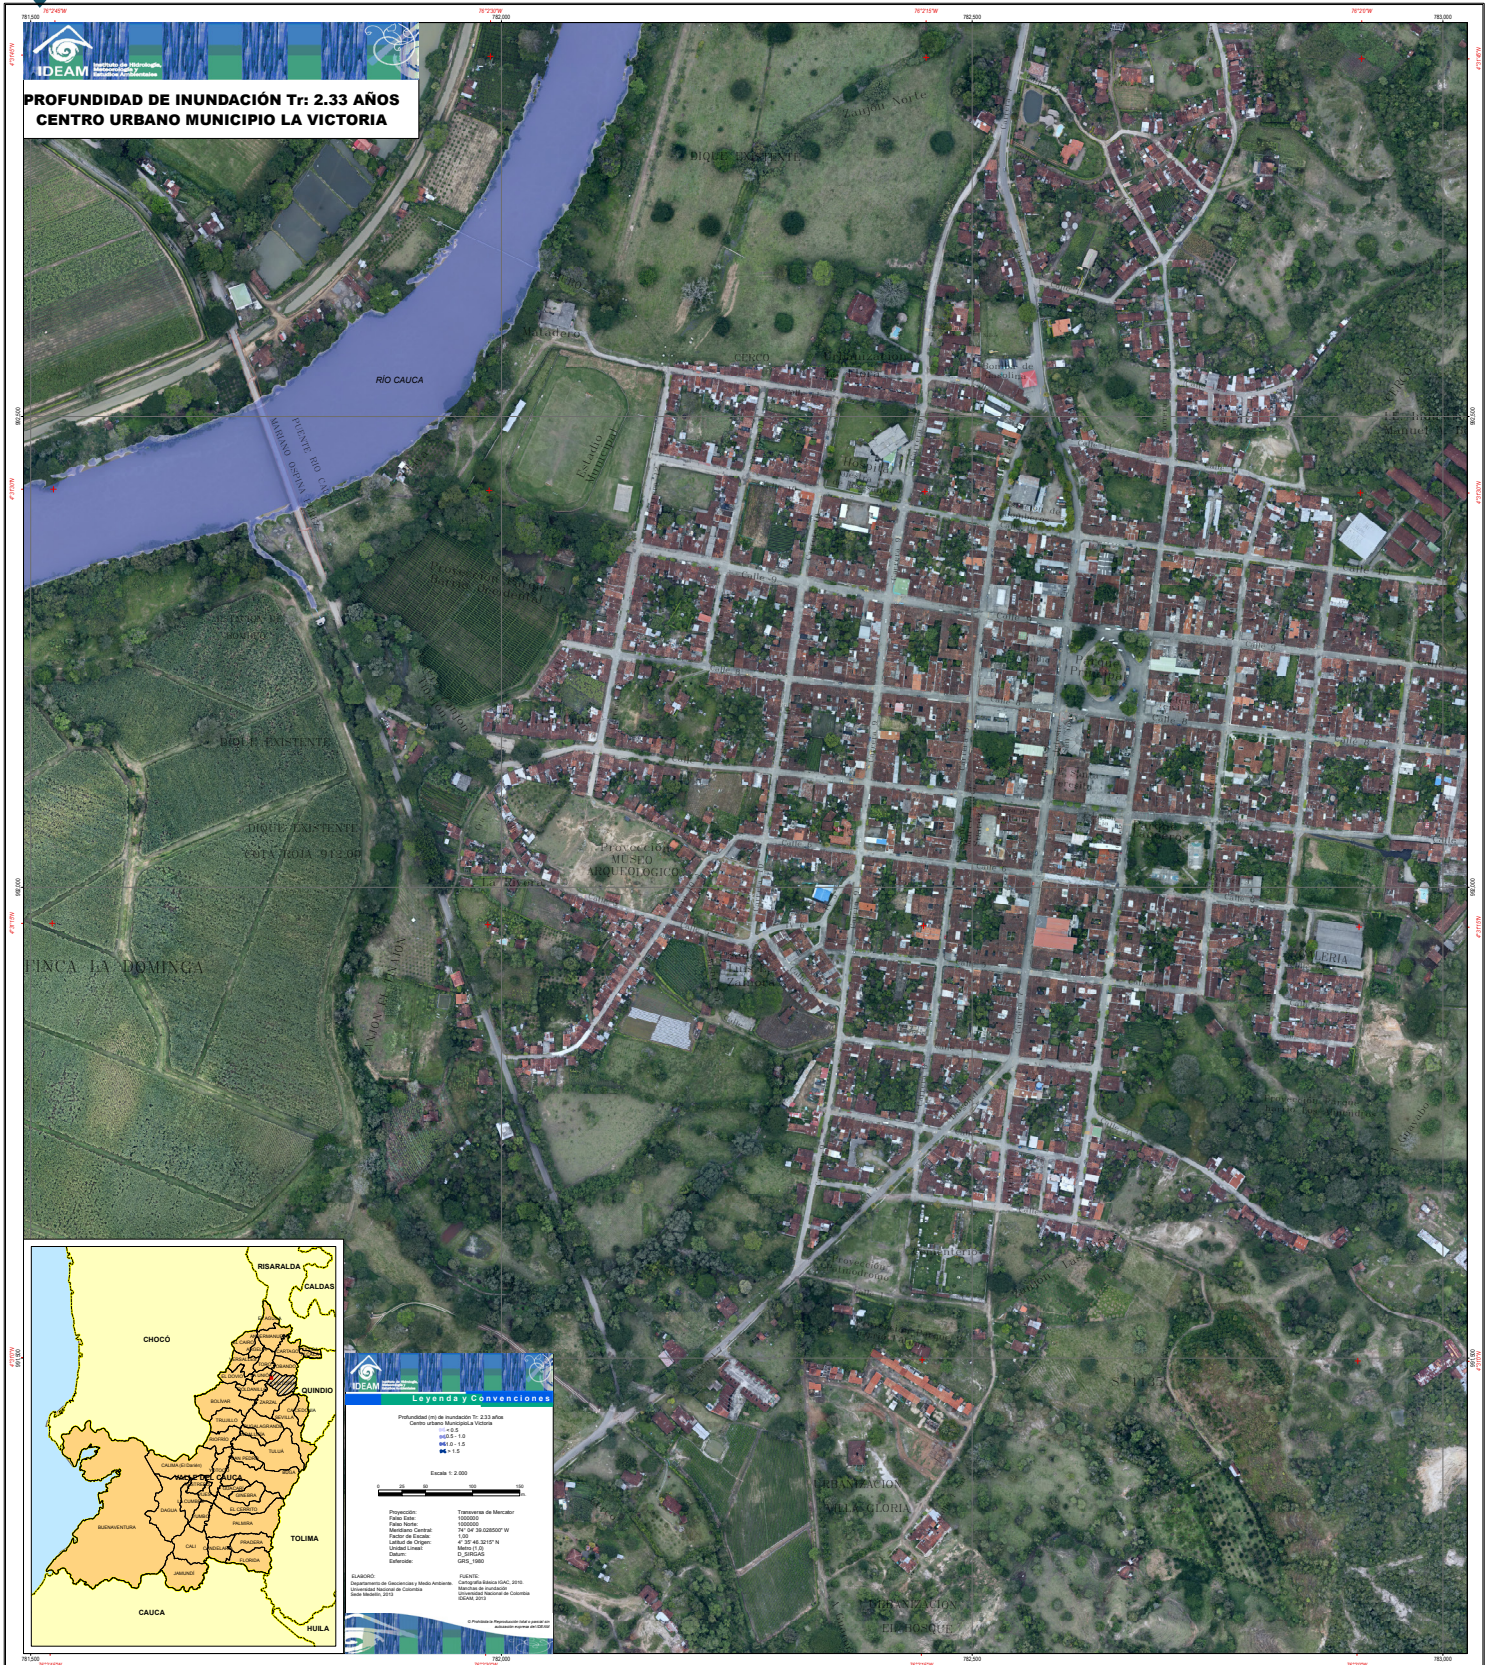

Municipio de La Victoria (Valle del Cauca)

Profundidad de la inundación

Tr. 2.33 años

Municipio de La Victoria (Valle del Cauca)

Profundidad de la inundación

Tr. 20 años