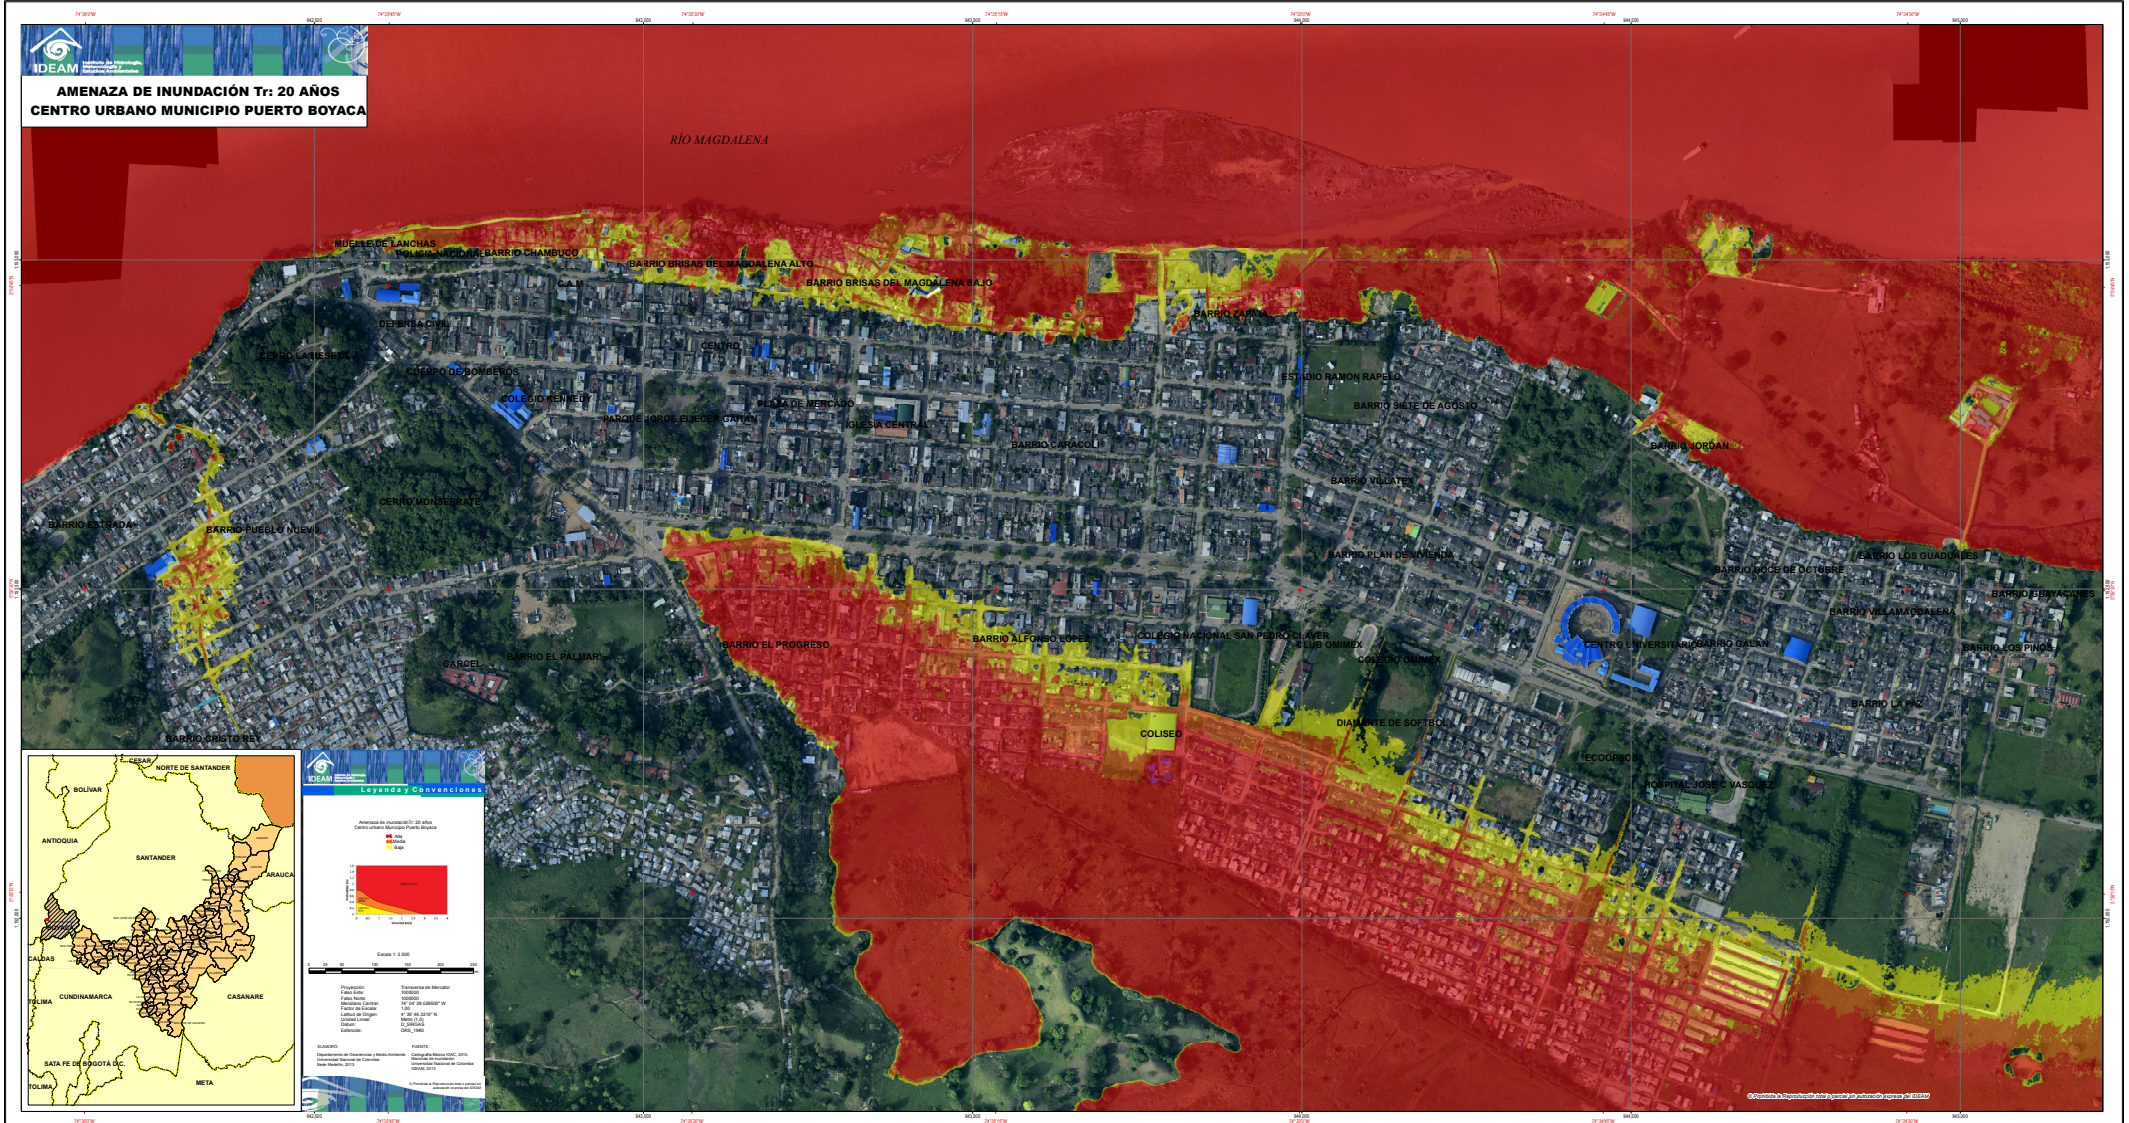

Municipio de Puerto Boyacá (Boyacá)

Amenaza de inundación

Tr. 2.33 años

Municipio de Puerto Boyacá (Boyacá)

Amenaza de inundación

Tr. 20 años

Municipio de Puerto Boyacá (Boyacá)

Amenaza de inundación

Tr. 100 años