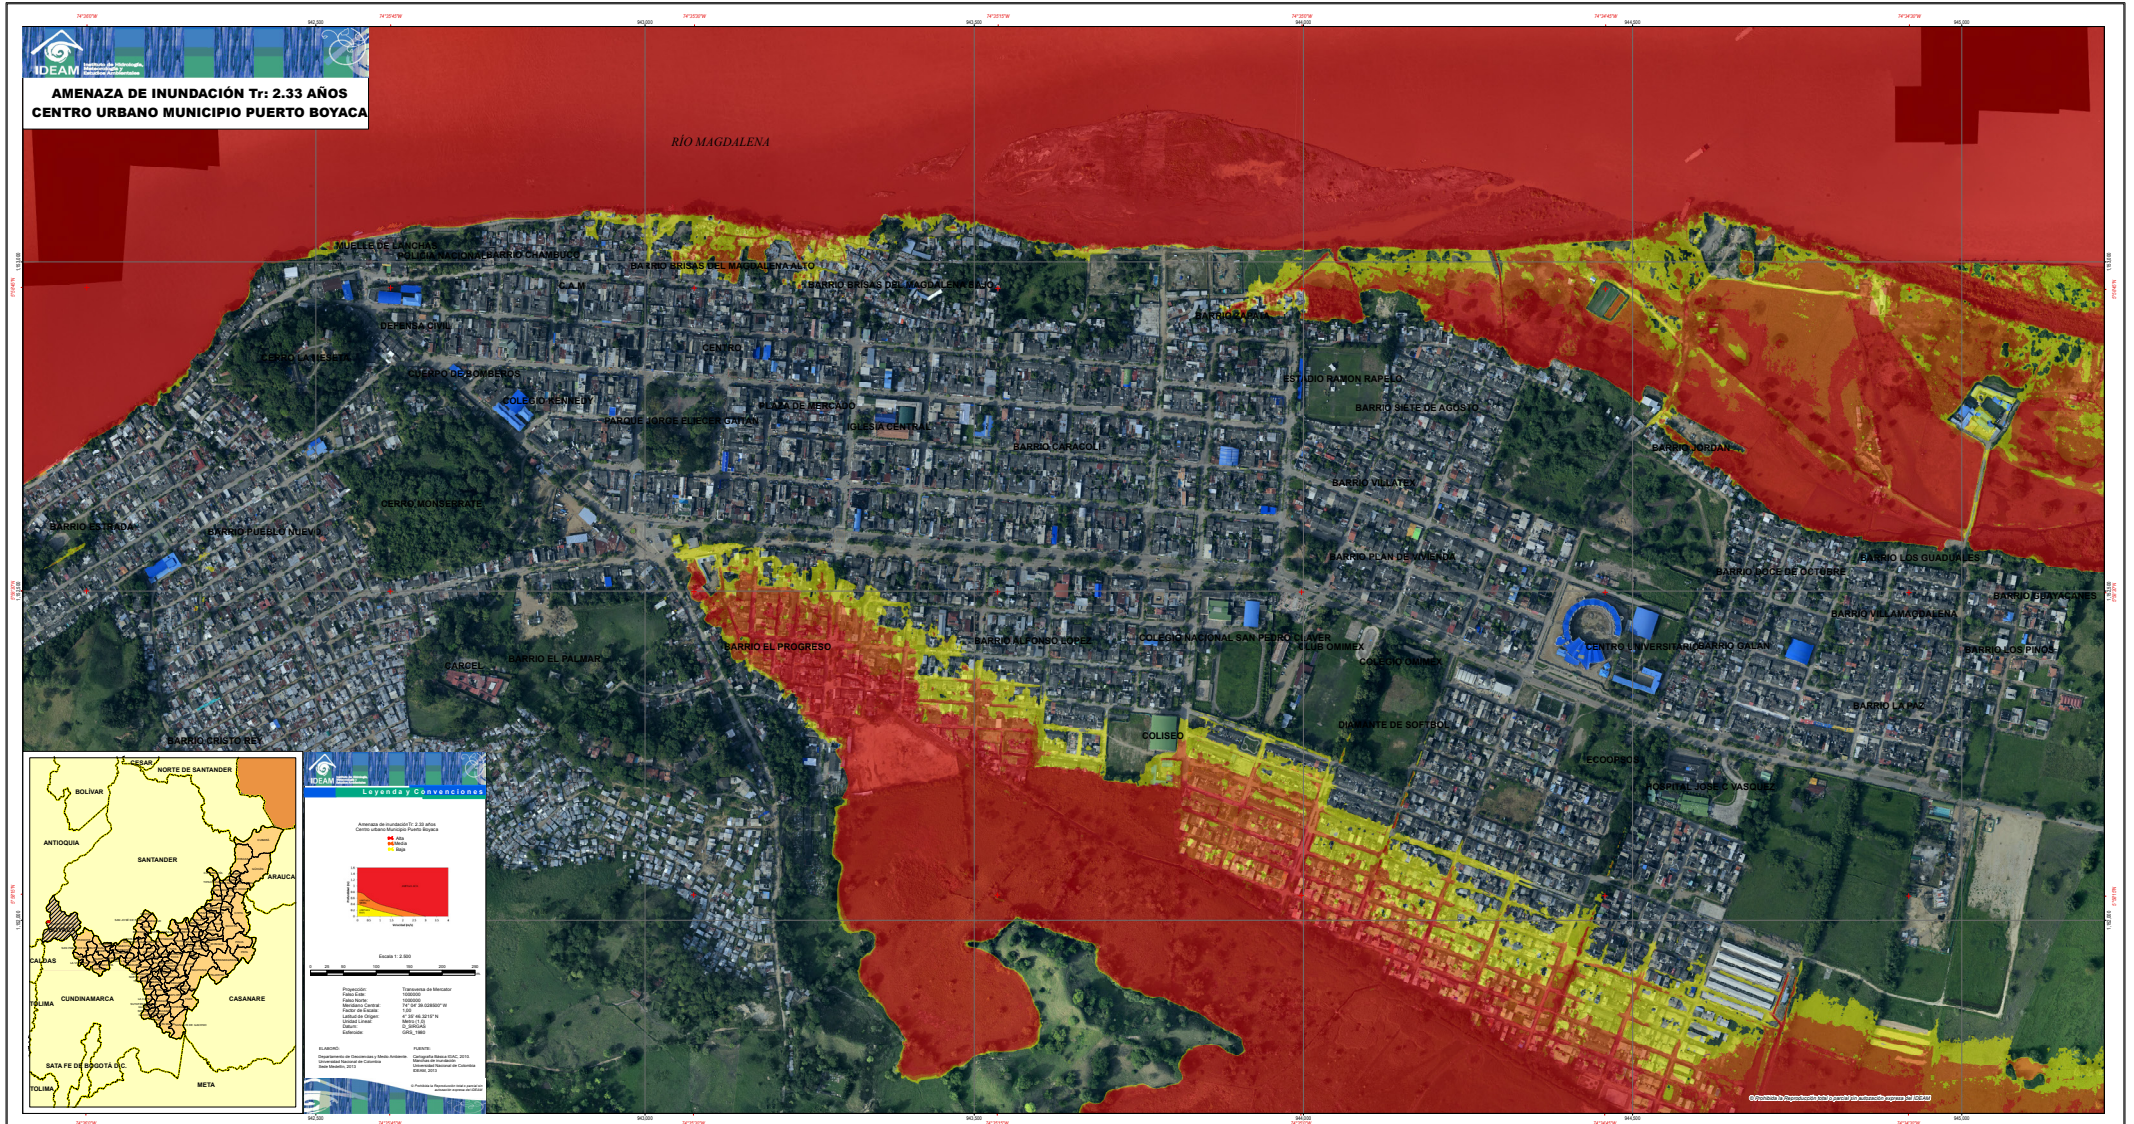

Municipio de Puerto Boyacá (Boyacá)

Amenaza de inundación

Tr. 2.33 años

Municipio de Puerto Boyacá (Boyacá)

Amenaza de inundación

Tr. 20 años

Municipio de Puerto Boyacá (Boyacá)

Amenaza de inundación

Tr. 100 años