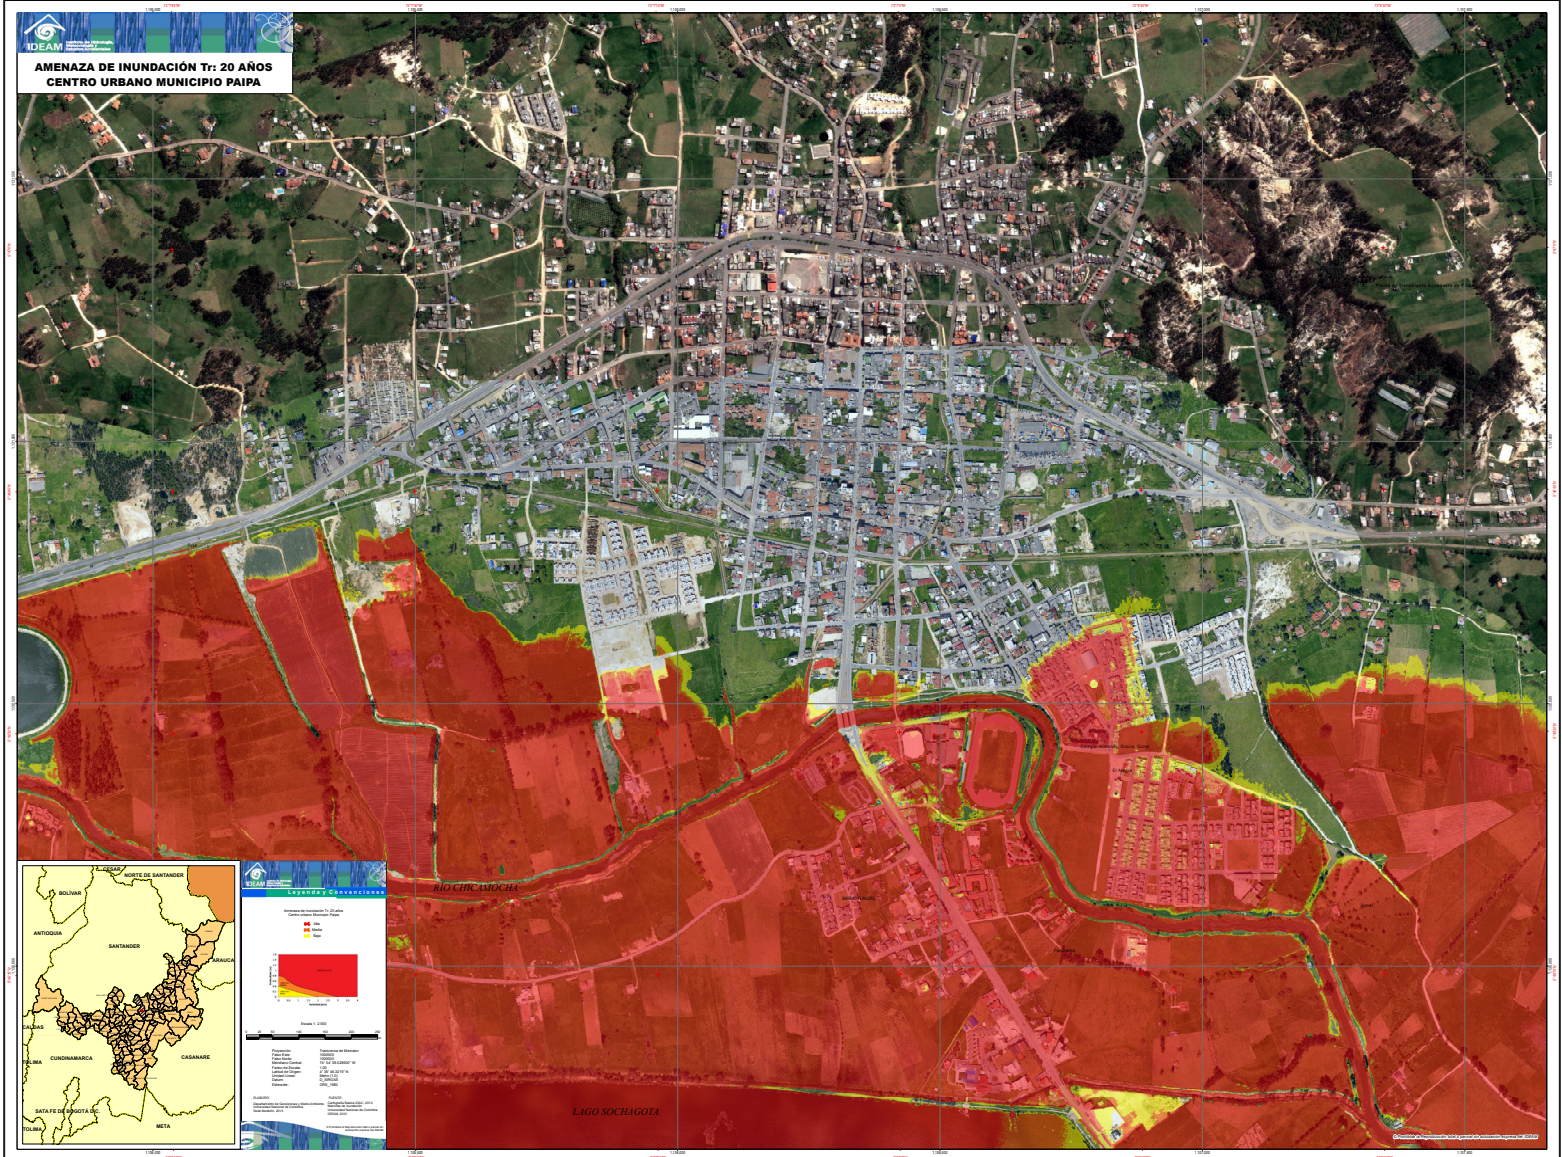

Municipio de Paipa (Boyacá)

Amenaza de inundación

Tr. 2.33 años

Municipio de Paipa (Boyacá)

Amenaza de inundación

Tr. 20 años

Municipio de Paipa (Boyacá)

Amenaza de inundación

Tr. 100 años