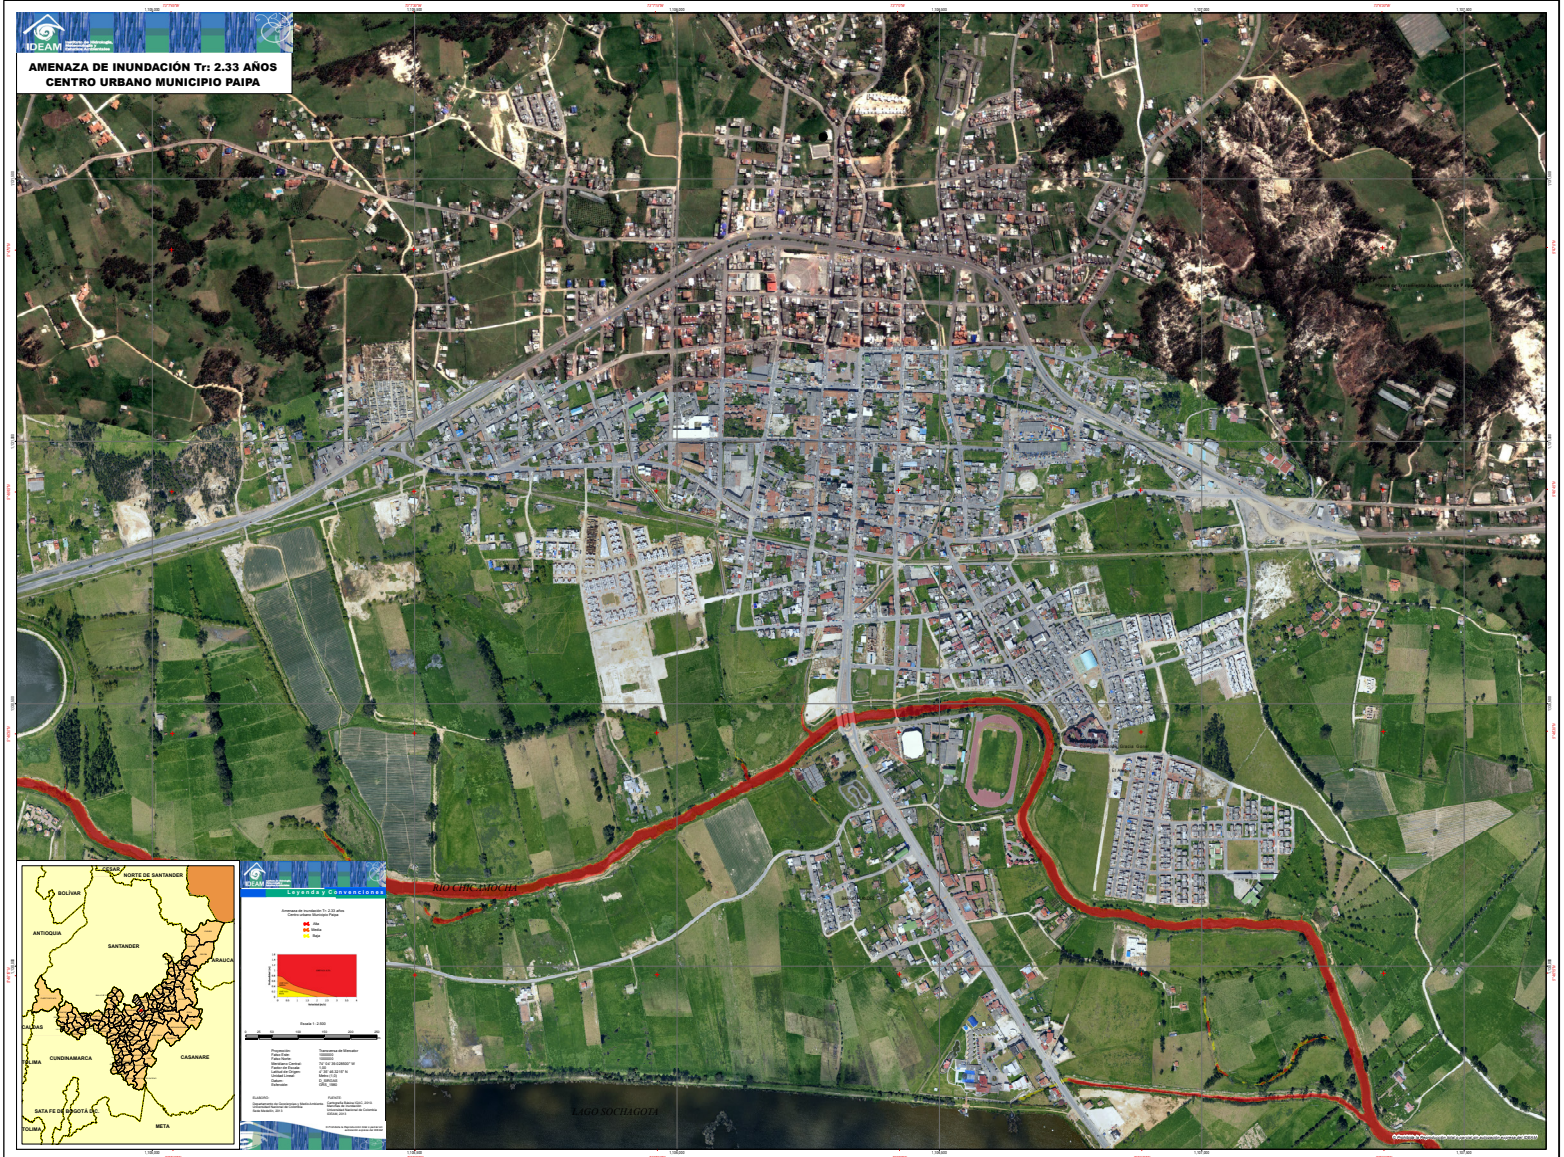

Municipio de Paipa (Boyacá)

Amenaza de inundación

Tr. 2.33 años

Municipio de Paipa (Boyacá)

Amenaza de inundación

Tr. 20 años

Municipio de Paipa (Boyacá)

Amenaza de inundación

Tr. 100 años