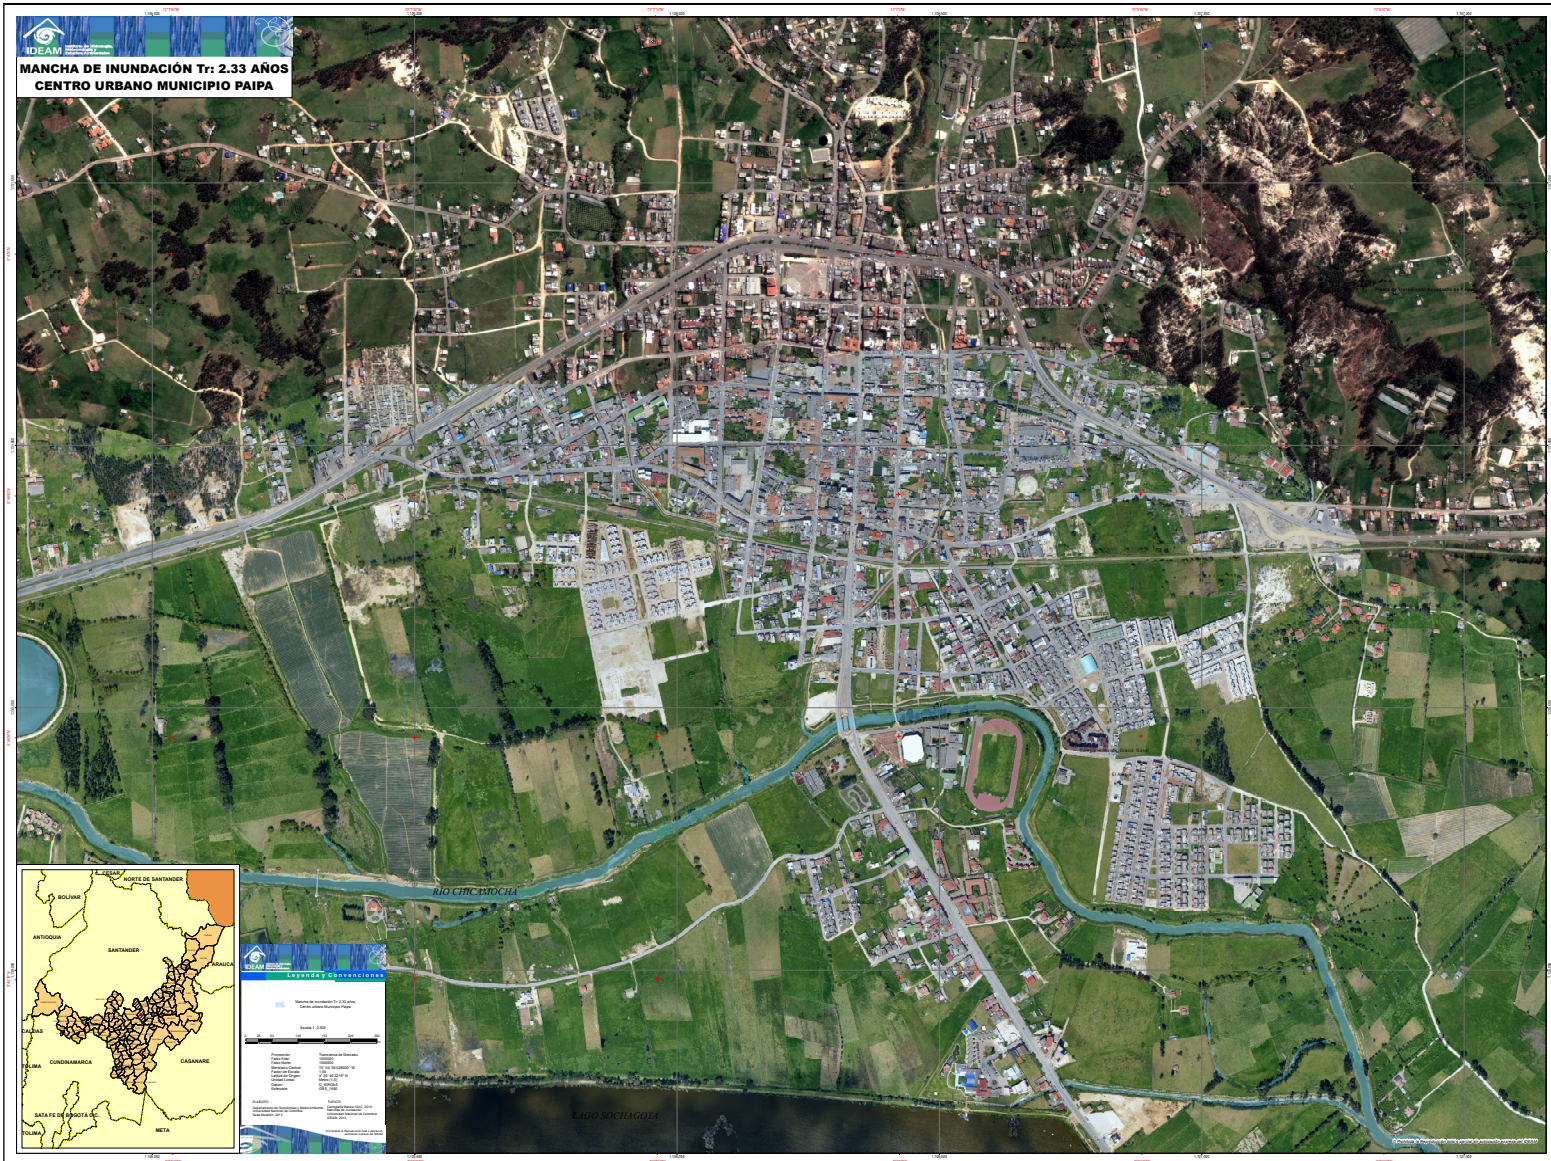

Municipio de Paipa (Boyacá)

Mancha de inundación

Tr. 2.33 años

Municipio de Paipa (Boyacá)

Mancha de inundación

Tr. 100 años