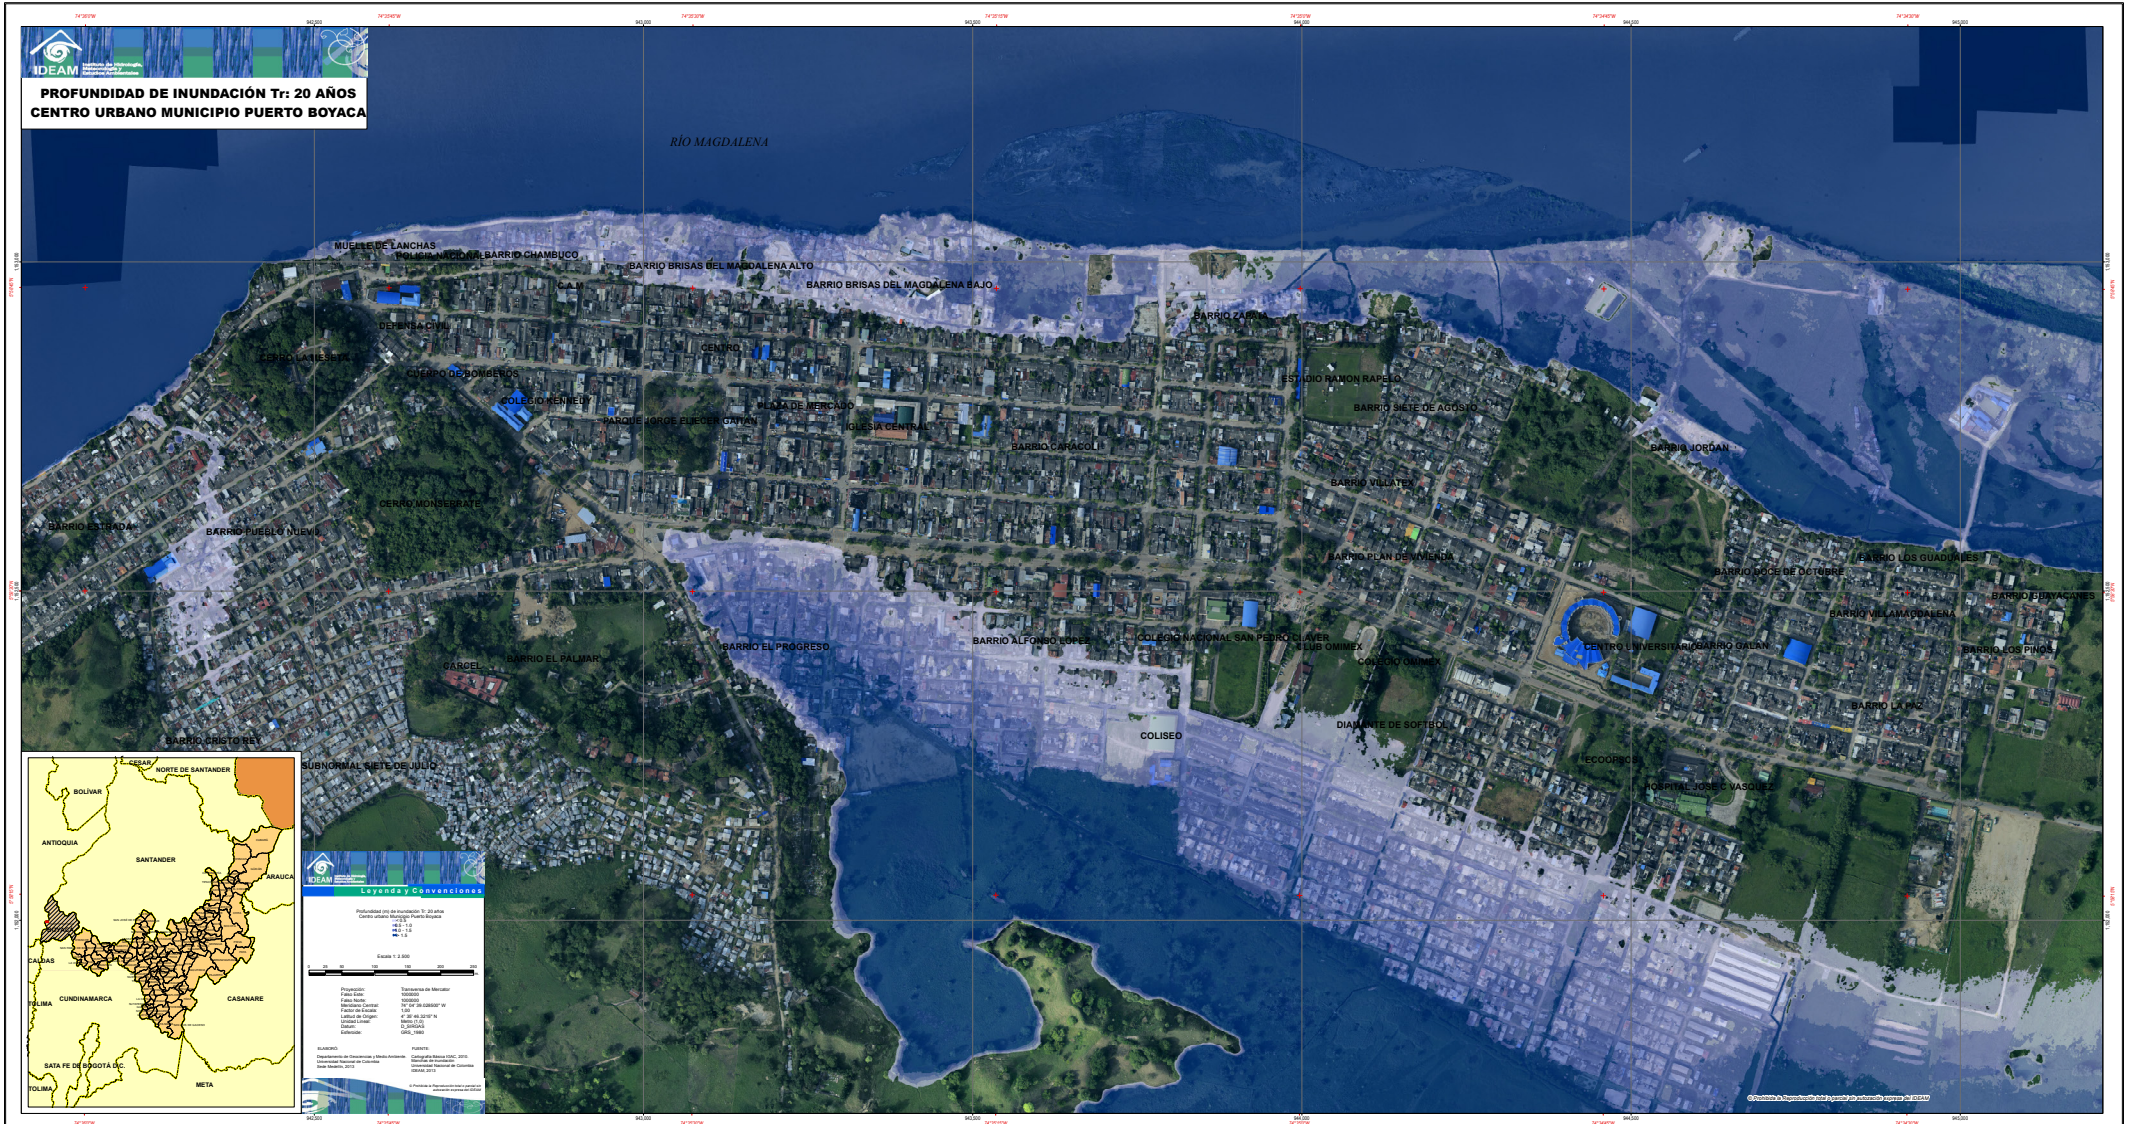

Municipio de Puerto Boyacá (Boyacá)

Profundidad de la inundación

Tr. 20 años

Municipio de Puerto Boyacá (Boyacá)

Profundidad de la inundación

Tr. 100 años